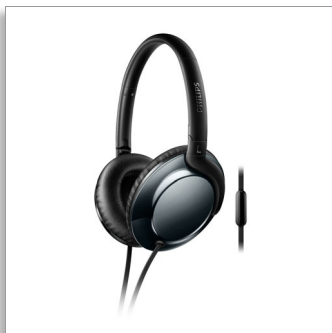

Philips Flite
Căști cu microfon

Driveri 32 mm/parte posterioară
închisă

Cu atașare pe ureche
Pernuțe moi pentru urechi
Piere compactă

SHL4805DC

Ultraușoare. Sunet puternic.

Căști care sfidează gravitația

Îți prezentăm căștile Philips Flite Everlite, o îmbinare între simplitate și finisajul metalic rafinat. Create pentru a oferi sunet clar și ușurință de utilizare întreaga zi, au un design compact și pliabil la nevoie.

Design elegant

- Piere plată și compactă, pentru portabilitate ușoară
- Telecomandă pentru apeluri și muzică handsfree
- Bucură-te de muzică fără fire încâlcite, cu un design plat al cablului
- Finisaj metalic elegant

Claritate pură

- Driveri pentru boxe de 32 mm cu putere ridicată, pentru sunet clar
- Designul cu atașare pe ureche reduce zgomotul ambiental

Confort autentic

- Design foarte ușor și extrem de subțire
- Pernuțele moi pentru urechi asigură confortul în cazul utilizării prelungite

PHILIPS

Căști cu microfon

Driveri 32 mm/parte posterioară închisă Cu atașare pe ureche, Pernuțe moi pentru urechi, Pliere compactă

SHL4805DC/00

Repere

Sunet clar

Driverii înclinați de 32 mm cu putere ridicată reproduc sunetul clar, desăvârșit și basul puternic, profund.