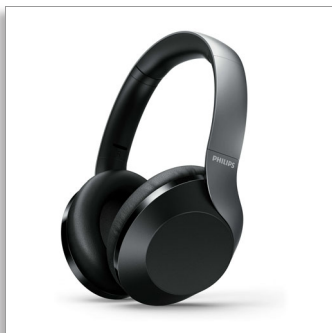

Philips
Беспроводные
полноразмерные
наушники, звук Hi-Res

40-мм излучатели, закрытая
конструкция

TAH8505BK

Управляйте тишиной

Беспроводные наушники с активным шумоподавлением

Слушайте музыку, а не звуки дождя. Вы можете контролировать функцию активного шумоподавления на этих полноразмерных беспроводных наушниках в зависимости от ситуации. А 30 часов работы в режиме воспроизведения и универсальная быстрая зарядка помогут не скучать в длительных поездках