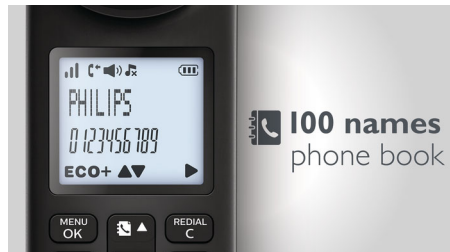

100 nimen puhelinmuistio

Pidä tärkeiden ihmisten puhelinnumerot aina lähettyvilläsi: tallenna jopa 100 tärkeimmän henkilön yhteystiedot puhelinmuistioosi.