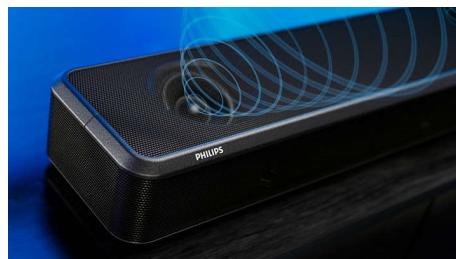

Dolby Atmos

Täiuslik Dolby Atmos elamus FB1 ribakõlari suurepärasest kõlast. Teie lemmikfilmid ja -

TAFB1/10

sarjad kõlavad äärmiselt realistlikult. Kui vaatate Atmosega mitteühilduvat sisu, kohandub ribakõlar vastavalt, et pakkuda teile parimat võimalikku helielamust.

HDMI eARC

Ärge jääge kunagi ilma ühestki dramaatilisest hetkest. See FB1 ribakõlar ühildub täielikult HDMI eARC-iga ning kiire ühendus võimaldab teil võtta viimast sellistest täiustatud heliformaatidest nagu Dolby Atmos ja DTS X.

Suurepärase muusika jaoks

Tooge oma lemmiklaulud ellu, sest loomulik Fidelio heli annab parima kõla teie voogedastatud muusikale. Soe, täiuslikult ajastatud, rikkaliku bassi ja külluslike detailidega keskmiste ja kõrgete helide seas. On see Spotify Connect või esitusloendid, mida voogedastatakse selliste teenuste kaudu nagu Amazon, Spotify, Deezer või Tidal.