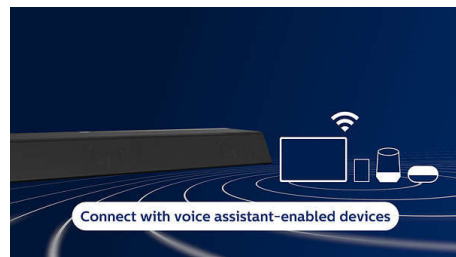

Ühendage häälassistentidega

Paluge Alexaga ühendatud seadmetel või mis tahes Google Assistantiga ühendatud kõlaril mängida ribakõlarist soovitud muusikat. Eelistate Sirit? See ribakõlar töötab ka koos Apple AirPlay 2-ga, seega saate ka Sirit kasutada. Laske muusikat kõvemaks keerata või jätke paar lugu vahele – kõike seda kõlarit puudutamata.

Spetsiaalne keskkanal

Spetsiaalne keskkanal kristallselge dialoogi jaoks

Spotify Connect. Bluetooth

Spotify Connect. Bluetooth. Apple AirPlay 2. Chromecast

4K läbipääs

4K läbipääs. HDR-läbipääs. HDMI-sisend