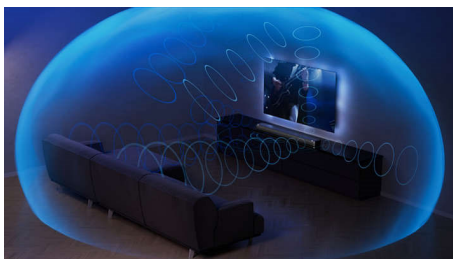

7.1.2 kanalit. Max 620 W

Spetsiaalsed Fidelio kõlarid – sealhulgas kaks võimsat kõlarit – võimaldavad helil levida teie kohal ja ümber. Sisseehitatud basskõlar lisab tõelist kaalu. Eesmised vasakpoolsed, eesmised parempoolsed ja keskmised kanalid kõik uhkeldavad kõrgsageduskõlaritega, mis asuvad kahe keskmise bassikõlari vahel kristallselge kõne, vokaali ja ruumilise heli jaoks.