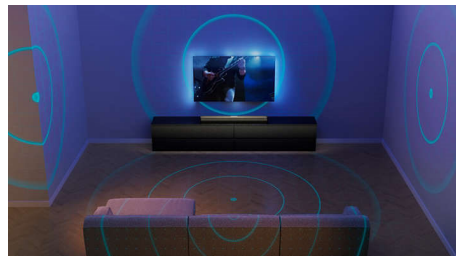

Toa kalibreerimine

Ükskõik millise kuju või suurusega teie tuba ka poleks, saate alati täiusliku Fidelio heli. Lihtsalt ühendage kaasasolev mikrofon, seejärel asetage mikrofon sinna, kus te teleri vaatamiseks istute. FB1 ribakõlar mõõdab heli liikumist ruumis, kohandades nutikalt iga kanali väljundit, et tagada ülev ruumiline heli.