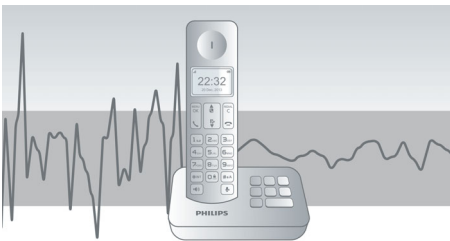

Milieuvriendelijk product

- Lage straling en laag energieverbruik

PHILIPS

Kenmerken

Display van 4,1 cm (1,6")

Eenvoudig afleesbaar display van 4,1 cm (1,6") met achtergrondverlichting

Eenvoudige installatie

Automatische volumeregeling

Automatische volumeregeling gaat variaties van het geluidssignaal tegen. Dit kan worden veroorzaakt door afstand, signaalsterkte of de telefoon van degene die u belt. Wat u hoort blijft nu altijd consistent. Doordat de audio voor sterke signalen wordt verminderd en voor zwakke signalen wordt versterkt, kunt u genieten van een vloeiend gesprek zonder ongewenste variatie in het volume.