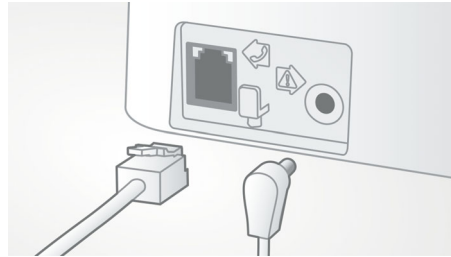

Milieuvriendelijk product

- Lage straling en laag energieverbruik

PHILIPS

Kenmerken

Display van 4,1 cm (1,6")

Eenvoudig afleesbaar display van 4,1 cm (1,6") met achtergrondverlichting

Eenvoudige installatie