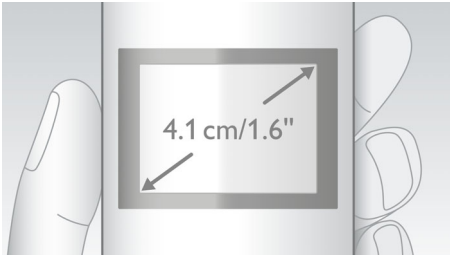

Milieuvriendelijk product

- Lage straling en laag energieverbruik

PHILIPS

Kenmerken

Display van 4,1 cm (1,6")

Eenvoudig afleesbaar display van 4,1 cm (1,6") met achtergrondverlichting

Eenvoudige installatie