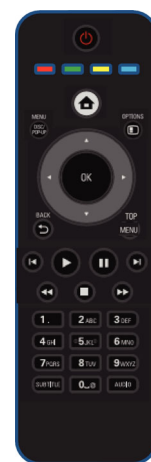

Philips 3000 series  
Přehrávač disků Blu-ray

**BD-Live**

USB2.0 Media Link DivX Ultra

**BDP3100**

### Více informací

- Posun titulků pro širokoúhlé obrazovky bez ztráty jediného titulku
- Přehrávání disků Blu-ray pro ostrý obraz v plném rozlišení HD 1080p
- 1080p při 24 fps pro obraz jako v kině
- Certifikát DivX Ultra pro vylepšené přehrávání videí DivX
- Zvýšení rozlišení DVD videa přes rozhraní HDMI na 1080p pro obraz v rozlišení blížícím se HD

### Slyšte více

- Dolby TrueHD a DTS-HD MA pro HD prostorový zvuk 7.1

## Obraz/displej

- Poměr stran: 21:9, 16:9, 4:3
- Vylepšení obrazu: Vysoké rozlišení (720p, 1080i, 1080p), Progressive scan, Zvýšení rozlišení videa
- Digitálně/analogový převodník: 12bitový/148 MHz