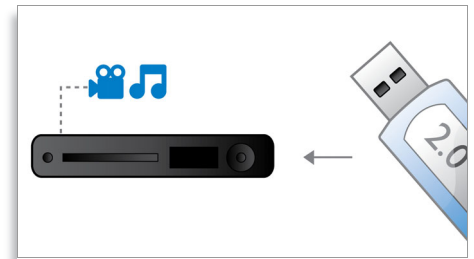

Vysokorychlostní propojení USB 2.0

Univerzální datová sběrnice neboli USB je standardní protokol, který je obvykle používán k připojení počítačů, periférií a spotřebního elektronického vybavení. Vysokorychlostní USB zařízení má přenosovou rychlost dat až 480 Mb/s - již od 12 Mb/s v původních USB zařízeních. Díky vysokorychlostnímu propojení USB 2.0 stačí pouze zapojit USB zařízení, zvolit film, hudbu nebo fotografie a začít přehrávat.