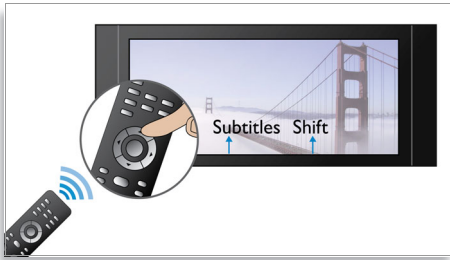

### Zaujměte více

- BD-Live (Profil 2.0) umožňuje online vychutnání Blu-ray bonusového obsahu
- Vysokorychlostní propojení USB 2.0 přehrává video/hudbu z jednotky USB flash
- Vychutnejte si všechny filmy a hudbu z CD a DVD
- Funkce EasyLink k ovládání všech zařízení HDMI CEC prostřednictvím jednoho dálkového ovladače

### Posun titulků

Posun titulků je vylepšení, díky němuž mohou uživatelé ručně nastavit polohu titulků na obrazovce televizoru nebo počítače. Uživatelé mohou na obrazovce pomocí dálkového ovladače posunovat titulky nahoru a dolů. U širokoúhlého zobrazení, např. u projektorů a obrazovek cinema 21:9, občas dochází k oříznutí titulků. Aby byly zřetelně viditelné, musí uživatel změnit poměr stran zobrazení, což je v rozporu s účelem širokoúhlé obrazovky. Díky funkci Posun titulků může uživatel zachovat správný poměr stran zobrazení a zároveň mít titulky ideálně umístěné na obrazovce.