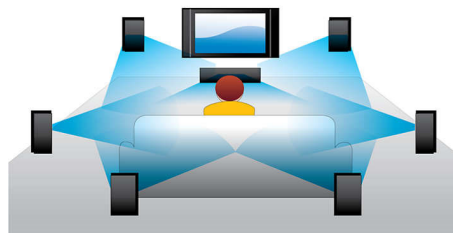

Dolby TrueHD und DTS-HD MA

DTS-HD Master Audio und Dolby TrueHD liefern feinsten 7.1 Sound von Ihren Blu-ray Discs. Die Audiowiedergabe ist praktisch nicht zu unterscheiden vom Studio-Master. So hören

Sie das, was Sie der Regisseur hören lassen wollte. DTS-HD Master Audio und Dolby TrueHD vervollständigen Ihr hochauflösendes Home Entertainment.