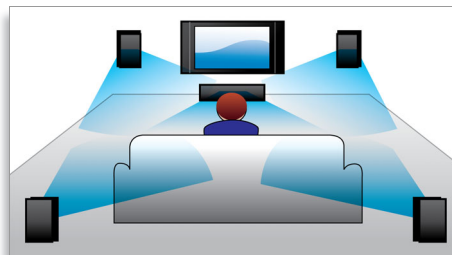

Dolby TrueHD og DTS-HD

Dolby TrueHD og DTS-HD Master Audio Essential gir den flotteste lyden fra Blu-ray-platene. Lydgiengivelsen kan nesten ikke skilles fra studiomasterlyden, slik at du hører lyden slik de som laget den, vil at du skal høre den. Dolby TrueHD og DTS-HD Master Audio Essential gjør underholdningsopplevelsen med høy definisjon komplett.