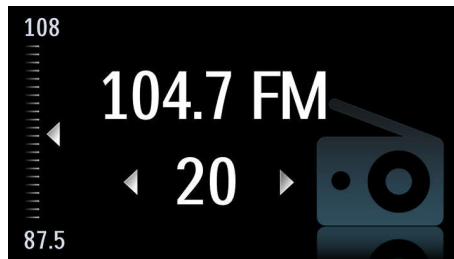

Цифровой тюнер с предустановками

Просто настройте необходимую станцию, а затем нажмите и удерживайте кнопку Preset (Предустановка), чтобы сохранить частоту. Благодаря функции сохранения предустановленных радиостанций можно быстро получить доступ к любимой радиостанции, не настраивая ее вручную каждый раз.