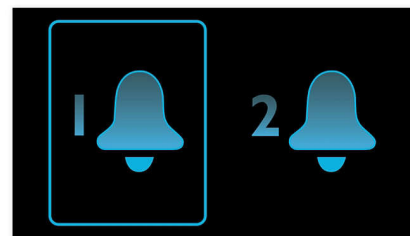

Двойной будильник

Аудиосистема Philips оснащена двойным будильником. Установите одно время будильника для себя, а другое — для своих близких.