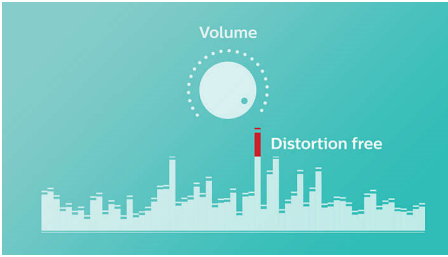

Taşınabilir kablosuz hoparlör
10 W, 10 sa Uzun Bluetooth mesafesi, Su geçirmez, toz geçirmez, Hızlı şarj seçeneği

Özellikler

Ön çıkışlı hoparlör

EverPlay hoparlör kaliteli ses konusunda taviz vermez. Ön çıkışlı neodimyum sürücüsü basların derin ve zengin olduğu net, doğal ve güçlü bir ses sunar. İster içeride ister dışarıda olun; her türlü müzik stiline uygundur

Bass radyatörleri

EverPlay hoparlör, geniş ses yayma alanının yardımıyla kompakt formda güçlü bir ses ortaya çıkarır. Ekstra bas artırma ve genişletme sunar.

Gürültü önleme fonksiyonu

Gürültü Önleme fonksiyonu pil zayıfken bile yüksek kaliteyi koruyarak daha yüksek sesle müzik dinlemenize olanak sağlar. 300 mV ve 1000 mV aralığındaki giriş sinyallerini kabul eder ve hoparlörlerinizin gürültü nedeniyle zarar görmesini önler. Bu dahili fonksiyon, amplifikatörden geçerken müzik sinyallerini izler ve gürültüden kaynaklanan ses bozulmalarını, ses seviyesini etkilemeden önleyerek tepe değerlerini amplifikatör aralığında tutar. Portatif hoparlörün müziksel tepe değerleri üretme becerisi pil gücüyle birlikte düşer ancak gürültü önleme özelliği düşük pilden kaynaklanan tepe değerlerini düşürerek müziğin bozulmasını engeller.