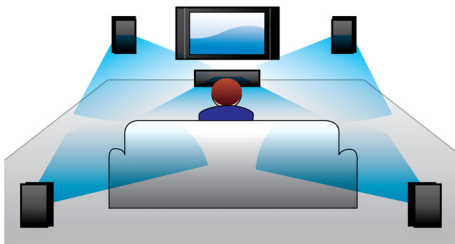

Dolby TrueHD dan DTS-HD

Dolby TrueHD dan DTS-HD Master Audio Essential memberikan suara terbaik dari Disc

Blu-ray Anda. Audio yang dihasilkan hampir tidak dapat dibedakan dari master studio, sehingga Anda akan mendengar apa yang ditujukan oleh pembuatnya untuk Anda dengar. Dolby TrueHD dan DTS-HD Master Audio Essential menyempurnakan pengalaman hiburan definisi tinggi.