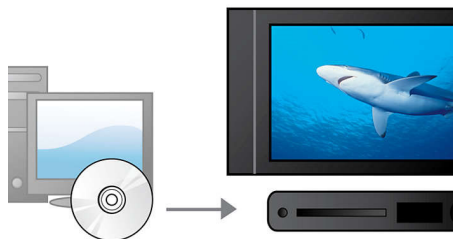

Certificat DivX

Disponând de suport DivX, vă puteți bucura de materiale video codificate DivX în confortul propriei dumneavoastră camere de zi.

Formatul media DivX este o tehnologie de compresie video bazată pe standardul MPEG4, care vă permite să salvați fișiere de mari dimensiuni precum filme, trailere și videoclipuri muzicale pe suporturi media, cum sunt discurile înregistrabile CD-R/RW și DVD.