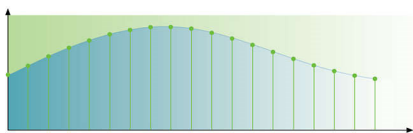

DAC audio 192 kHz/24 biți

Eșantionarea la 192 kHz vă oferă o reprezentare precisă a curbelor sunetului inițial. Împreună cu rezoluția pe 24 biți, această tehnologie captează mai multe informații din

formatul semnalului analogic inițial, reproducând sunetele mult mai fidel.