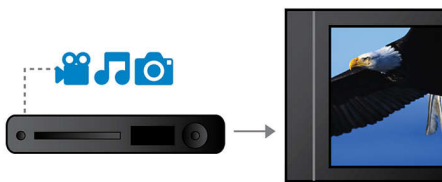

Redă toate formatele

Redați practic orice format media doriți - fie că este DivX, MP3, WMA sau JPEG. Experimentați confortul imbatabil a unei capacități formidabile de redare și luxul partajării fișierelor media pe televizorul sau sistemul Home Theater - în confortul sufrageriei dumneavoastră.