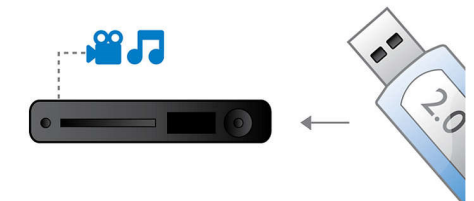

## Scanare progresivă

Tehnologia Progressive Scan dublează rezoluția verticală a imaginii, pentru o imagine mult mai clară. În loc să trimită mai întâi semicadrul cu linii impare, urmat de semicadrul cu linii pare, ambele semicadre sunt scrise în același timp. Este creată instantaneu o imagine completă, de rezoluție maximă. La această viteză, ochiul uman percepe o imagine mai clară, fără a distinge structura liniilor.

## Certificat DivX

Disponând de suport DivX, vă puteți bucura de materiale video codificate DivX în confortul propriei dumneavoastră camere de zi.

Formatul media DivX este o tehnologie de compresie video bazată pe standardul MPEG4, care vă permite să salvați fișiere de mari dimensiuni precum filme, trailere și videoclipuri muzicale pe suporturi media, cum sunt discurile înregistrabile CD-R/RW și DVD.

## Conexiune USB 2.0 de mare viteză

Universal Serial Bus sau USB este un protocol standard care este utilizat în mod confortabil pentru a lega calculatoare, periferice și echipamente electronice de larg consum. Dispozitivele USB de mare viteză au o rată de transfer al datelor de până la 480 Mbps - de la 12 Mbps la dispozitivele originale USB. Utilizând conexiunea USB 2.0 de mare viteză, tot ceea ce trebuie să faceți este să vă conectați dispozitivul USB, să selectați filmul, muzica sau imaginile și să începeți să redați.