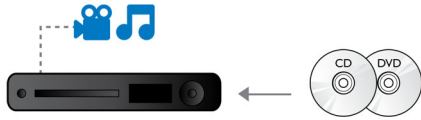

Kenmerken

Geniet van films en muziek

Geniet van al uw films en muziek vanaf CD en DVD