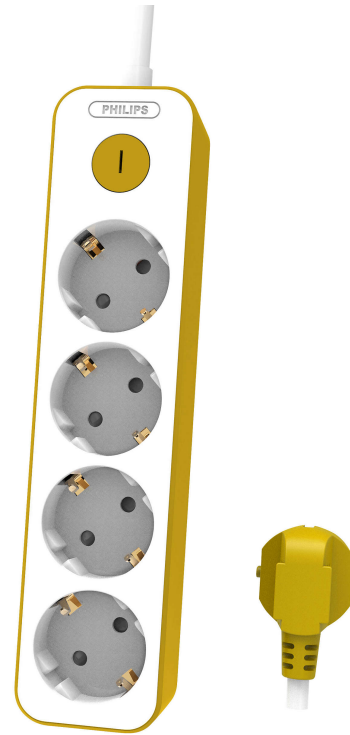

PHILIPS

Steckdosenleiste

4 Steckdosen

1,5 Meter Netzkabel

Hauptschalter

Gelb

CHP2145Y

Betreiben Sie Ihre Elektrogeräte sicher

Mit vier geerdeten Schuko-Steckdosen, 1,5 Meter Netzkabel und Hauptnetzschalter zum Ein-/Ausschalten.

Sicherheitsschutz

- Automatische Sicherheitsklappe
- Zweipoliger Schalter

Hoher Komfort

- 4 Steckdosen
- 1,5 Meter Netzkabel
- LED-Betriebsanzeige
- Hauptnetzschalter zum Ein-/Ausschalten

Besonderheiten

4 Steckdosen

Aus einer Steckdose werden vier: so können Sie an einer Steckdose mehrere Geräte anschließen.

1,5 Meter Netzkabel

1,5 Meter Netzkabel

Hauptnetzschalter zum Ein-/Ausschalten

Dieser Hauptnetzschalter steuert die Stromversorgung aller Steckdosen an der Steckdosenleiste.

Zweipoliger Schalter

Schaltet sowohl den stromführenden Leiter als auch den Neutralleiter, um eine sichere Trennung des Stromkreises zu gewährleisten.

Sicherheitsklappe

Halten Sie kleine Gegenstände und Kinderfinger vom Inneren der Steckdose fern.