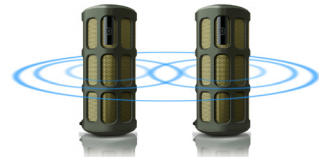

## 동작 센서

SHOQBOX에는 동작 센서가 내장되어 있습니다. 왼쪽에서 오른쪽으로 또는 오른쪽에서 왼쪽으로 센서를 스와이핑하면 다음 트랙이나 마지막 트랙으로 간단하게 건너뛸 수 있습니다. 음악을 일시 중지하려면 1초 동안 센서 위에 손을 올려 놓습니다. 재생하려면 이 동작을 다시 반복합니다. 쉬운 동작 컨트롤로 매우 간편하게 음악을 제어할 수 있습니다.

## 내장형 마이크

내장형 마이크가 장착된 이 제품은 스마트폰으로도 사용할 수 있습니다. 전화가 걸려오면 재생 중인 음악이 중지되어 스피커로 통화할 수 있습니다. 비즈니스 회의 또는 파티에서 친구와 통화하세요. 어떤 상황에서든 유용하게 사용할 수 있습니다.

## SHOQBOX 두 대 페어링

왼쪽 및 오른쪽 채널의 스테레오 시스템에 있는 Smart Sensor로 SHOQBOX 스피커 두 대를 페어링할 수 있습니다. 스피커 두 대를 나란히 놓고 양쪽 외부 센서 위로 손을 동시에 스와이핑하면 됩니다. 파티나 모임뿐 아니라 음악, 영화 및 게임을 할 때도 강력한 스테레오 사운드로 즐기세요.

휴대용 무선 스피커  
Bluetooth® 동작 컨트롤, 방수, 통화용 내장형 마이크, 8W, 충전식 배터리