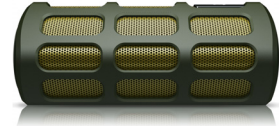

음성 안내

음성 안내는 다양한 언어로 제공됩니다. 배터리 잔량 수준에 대해 즉각적인 피드백을 제공하거나 스피커가 장치에 올바르게 연결되었는지 여부를 알려줍니다.