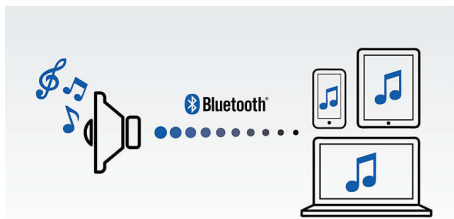

Enostavna uporaba

- Vgrajen mikrofona za prostoročno telefoniranje
- Avdio vhod za enostavno priključitev skoraj katerekoli elektronske naprave
- Brežžično pretakanje glasbe prek Bluetootha
- Takojšnje preklapljanje glasbe med 2 napravama s funkcijo MULTIPAIR

Izreden zvok

- Funkcija za enakomeren signal za glasno glasbo brez popačenja
- Napredna zvočna zmogljivost s kompaktno zasnovo

Zasnovan za takojšnjo uporabo

- Vgrajena polnilna baterija za predvajanje kjerkoli

PHILIPS

Značilnosti

Brezžično pretakanje glasbe

Bluetooth je zanesljiva in energijsko učinkovita tehnologija za brezžično komunikacijo kratkega dosega. Omogoča enostavno brezžično povezavo iPoda/iPhona/iPada ali drugih naprav Bluetooth, kot so pametni telefoni, tablični in celo prenosni računalniki. Zato lahko s tem zvočnikom brezžično uživate v najljubši glasbi ter zvoku videoposnetkov in iger.

Preklaplajte glasbo med 2 napravama

Združite do 2 pametni napravi in pretakajte glasbo iz zelene naprave brez prekinjanja povezave in ponovnega združevanja. Če želite predvajati skladbo iz druge naprave, prekinite predvajanje skladbe iz prvotne naprave, izberite novo skladbo v zeleni napravi in predvajate. Ta možnost je idealna za deljenje glasbe s prijatelji, za zabave ali predvajanje različnih skladb iz različnih naprav. Istočasno lahko naprave združijo tudi prijatelji in sorodniki, zato lahko enostavno izbirate tudi njihovo glasbo.