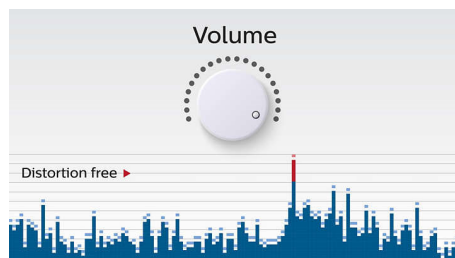

Funkcija za enakomeren signal

Funkcija za enakomeren signal omogoča glasnejše predvajanje glasbe v vedno visoki kakovosti, tudi ko je baterija šibka. Sprejema vhodne signale, od 300 mV do 1000 mV, in preprečuje poškodovanje zvočnikov zaradi popačenja. Ta zvočnik poskrbi za enakomeren signal prek dodeljenega zvočnega omejevalnika IC. Tako spremlja glasbeni signal, ko prehaja skozi ojačevalnik, in visoke spremembe ohranja v razponu ojačevalnika, zato brez znižanja glasnosti preprečuje popačenje zvoka. Zvočnik predvaja tudi najvišje glasbene frekvence, kar je odvisno od napoljenosti baterije, funkcija za enakomeren signal pa odpravlja visoke spremembe zaradi šibke baterije.