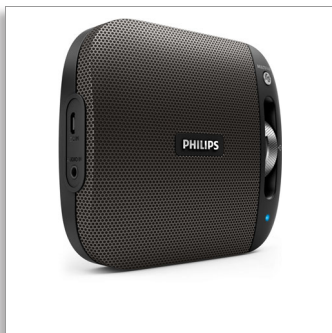

Philips
brežžični prenosni zvočnik

Bluetooth®
z MULTIPAIR
Polnilna baterija
Črna

BT2600B

Majhna velikost, odličen zvok

Odličen zvok iz majhne in elegantne zasnove s kakovostnimi poudarki iz aluminija, ki jo lahko vzamete kamorkoli. Funkcija Bluetooth Multipair omogoča takojšnjo izmenjavo glasbe med dvema napravama.

Enostavna uporaba

- Vgrajen mikrofona za prostoročno telefoniranje
- Avdio vhod za enostavno priključitev skoraj katerekoli elektronske naprave
- Brežžično pretakanje glasbe prek Bluetootha
- Takojšnje preklapljanje glasbe med 2 napravama s funkcijo MULTIPAIR

Izreden zvok

- Funkcija za enakomeren signal za glasno glasbo brez popačenja
- Napredna zvočna zmogljivost s kompaktno zasnovo

Zasnovan za takojšnjo uporabo

- Vgrajena polnilna baterija za predvajanje kjerkoli

Avdio vhod

Avdio vhod za enostavno priključitev skoraj katerekoli elektronske naprave

Napredna zvočna zmogljivost

Napredna zvočna zmogljivost s kompaktno zasnovano

Specifikacije

Zvok

- Izhodna moč (RMS): 4 W
- Glasbeni sistem: Mono