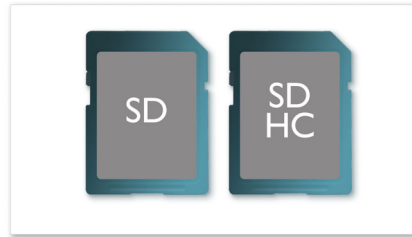

輕鬆展示你的數碼相片

- 9 吋高密度 (800x480 像素) LCD 顯示屏
- 180 度旋轉式屏幕，提昇觀賞自由度
- 顯示相片和相片幻燈片
- 直接欣賞記憶卡 DVD 及 CD 內的照片

更多的觸控按鈕讓操作更加方便

- 享受高達 6 小時的連續播放*
- 用於音樂、相片和影片播放的 SD/SDHC 卡插槽
- 智能車用支架使用簡易
- 電源耗盡後完全恢復

PHILIPS

產品特點

180 度旋轉式屏幕

180 度旋轉式屏幕為您觀賞電影與相片提供最佳視角。旋轉屏幕或上下調節可減少反光並獲得最佳可視角度。

9 吋高密度 LCD 顯示屏

高解像度 (800x480 像素) 彩色 LCD 顯示器令圖像栩栩如生，可以與高品質印刷品同等「真實」的豐富細節和生動色彩顯示您珍貴的相片、電影與音樂。

顯示相片

憑藉其全面的檔案傳送能力，您可以輕鬆享受以幻燈片形式展示數碼照片帶來的方便與樂趣。只需將光碟、記憶卡或 USB 儲存裝置插入播放機，數碼相片將在裝置上自動播放。如此一來，您可隨時與親朋好友分享真摯時刻！

播放 MP3/WMA-CD、CD 及 CD-RW

音訊壓縮技術可將大型數碼音樂檔案壓縮為原始大小的十分之一，但音質卻絲毫不減。壓縮格式分為 MP3 和 WMA 兩種，可讓您透過 Philips 播放機暢遊數碼音樂世界。您可以從授權的互聯網音樂網站下載 MP3 或 WMA 歌曲，或者透過開啟音樂 CD 並

將其中的音樂傳輸至播放機上來建立個人 MP3 或 WMA 音樂檔案。

SD/SDHC 卡插槽

簡單快捷地檢視並分享影片、相片及音樂。為達到極大的便利，此 Philips 播放機具備內建式 SD/SDHC 記憶卡插槽。只需簡單講記憶卡插入位於播放機側面的插槽即可存取卡內的多媒體檔案並隨時隨地欣賞您最愛的音樂、相片和影片。

規格

影像 / 顯示

- 螢幕對角尺寸: 9 吋 / 23 厘米
- 解像度: 800 (闊) x 480 (高) x 3 (RGB)
- 顯示屏幕類型: LCD TFT
- LCD 面板類型: 兩極化防反光科技 (Anti-glare polarizer)

音效

- 輸出功率: 600mW RMS (內置喇叭)
- 輸出功率 (RMS): 5mW RMS (耳筒)
- 訊噪比: >80dB (耳筒), >62dB (內置喇叭)