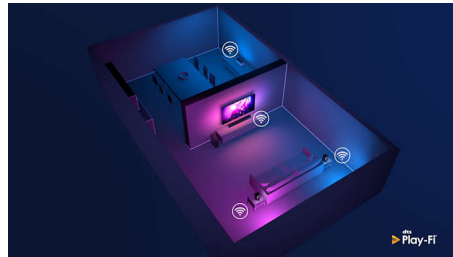

## 体育场均衡器模式

在起居室中体验现场体育赛事的激动人心。体育场均衡器模式可让您沉浸在人潮环境噪音中，正如坐在体育场中！每一关键时刻都让人兴奋不已，但仍能听到清晰的解说。

## Play-Fi。多房间及更多

简单的 Play-Fi 兼容性使这款平板影院成为多房间设置的理想之选。您可以通过飞利浦音响应应用程序或 Play-Fi 应用程序同步兼容 Play-Fi 的扬声器，实现多房间音效，或打造真正的环绕音响系统。