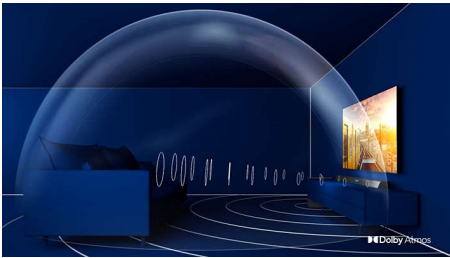

杜比全景声

无论您观看什么内容，都可增加剧场级效果。这款杜比全景声兼容的平板影院可再现深度和高度，从而营造出在您的周围和头顶久久萦绕的虚拟三维环绕声音效。

体育场均衡器模式

在起居室中体验现场体育赛事的激动人心。体育场均衡器模式可让您沉浸在人潮环境噪音中，正如坐在体育场中！每一关键时刻都让人兴奋不已，但仍能听到清晰的解说。