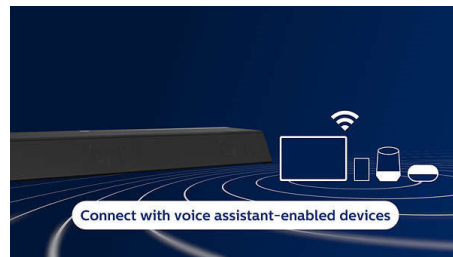

Anslut till röstassistenter

Be Alexa-aktiverade enheter eller högtalare som fungerar med Google Assistant att spela upp musik via soundbaren. Föredrar du Siri? Denna soundbar fungerar med Apple AirPlay 2, så du kan även fråga henne. Höj volymen på musiken. Hoppa över spår. Allt helt handsfree.

Utmärkande geometrisk design

Denna soundbar har en unikt sluttande design och en låg profil. När det gäller placering ger de medföljande väggfästena dig flera alternativ. Den kraftfulla subwoofers kompakta design gör den enkel att dölja.

2.1-kanaler. Max 240 W

2.1-kanaler. 200 W RMS. Max 240 W (10 % THD)

4K-vidarekoppling. Dubbla HDMI-ingångar

4K-vidarekoppling. Dubbla HDMI-ingångar

Spotify Connect. Bluetooth.

Spotify Connect. Bluetooth. Apple AirPlay 2. Optisk ingång