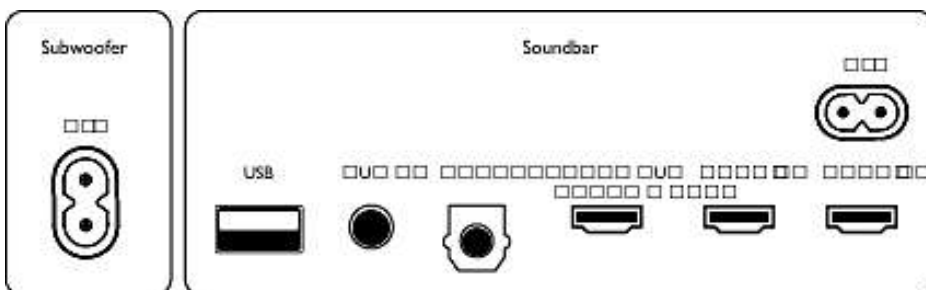

Ljudformat som kan användas

- HDMI ARC/eARC: Dolby Atmos, Dolby Digital, Dolby Digital plus, Dolby TrueHD, LPCM 2-kanaligt, Dolby MAT
- DTS Play-Fi: AIFF, FLAC, MP3, WAV, MPEG4 AAC, MPEG4 M4A

- Bluetooth: SBC
- HDMI IN1/IN2: Dolby Atmos, Dolby Digital, Dolby Digital plus, Dolby TrueHD, LPCM 2-kanaligt, Dolby MAT
- USB: MP3, WAV, FLAC
- Optiskt: Dolby Digital, LPCM 2-kanaligt

Yttre kartong

- Längd: 105.5 cm
- Antal konsumentförpackningar: 2
- Bredd: 57 cm
- Bruttovikt: 20 kg
- Höjd: 18 cm
- GTIN: 1 48 95229 10995 4
- Nettovikt: 14.4 kg
- Taravikt: 5.6 kg

Bekvämlighet

- Fjärrkontroll
- Nattläge: Nej

Kompatibilitet

- Appstyrning för smartphone/surfplatta

Effekt

- Strömtillgång, huvudenhet: 100–240 V AC, 50/60 Hz
- Strömförsörjning, subwoofer: 100–240 V AC, 50/60 Hz
- Ström i standby-läge, subwoofer: $0,5\text{ W}$
- Ström i standbyläge, huvudenhet: $0,5\text{ W}$
- Auto standby

Förpackningens mått

- Höjd: 15 cm
- Förpackningstyp: Förpackning
- Typ av hyllplacering: Liggande
- Bredd: 103 cm
- Djup: 42.5 cm
- Antal produkter som medföljer: 1
- EAN: 48 95229 10995 7
- Bruttovikt: 9.3 kg
- Nettovikt: 7.2 kg
- Taravikt: 2.1 kg

Tillbehör

- Tillbehör som medföljer: Fjärrkontroll, 1 x CR2025-batteri, Nätkabel, Vägghöjningsfäst, Snabbstartguide, Garantisedel för hela världen

Publiceringsdatum
2024-04-18

Version: 7.1.1

EAN: 48 95229 10995 7

© 2024 Koninklijke Philips N.V.
Med ensamrätt.

Specifikationerna kan ändras utan föregående meddelande. Alla varumärken tillhör Koninklijke Philips N.V. eller sina respektive ägare.

www.philips.com