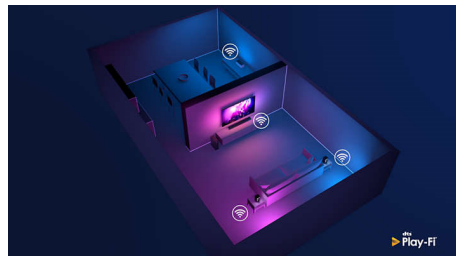

### Dolby Atmos

Öka dramatiken oavsett vad du tittar på. Denna Dolby Atmos-kompatibla soundbar återger djup och höjd och skapar ett virtuellt tredimensionellt surroundljud som flyter ovanför och runt dig.

### Stadium EQ-läge

Upplev spänningen med direktsänd sport i vardagsrummet. I Stadium EQ-läget omsluts du av publikljud, precis som om du satt på stadion!

Rys av spänningen i varje viktigt ögonblick – och hör fortfarande kristallklara kommentarer.

### DTS Play-Fi. Flera rum och mycket mer

Enkel DTS Play-Fi-kompatibilitet gör denna soundbar till stjärnan i din flerrumskonfiguration. Du kan synkronisera DTS Play-Fi-kompatibla högtalare för ljud i flera rum, eller till och med skapa ett äkta surroundljudsystem – allt via Philips Soundapp eller DTS Play-Fi-appen.