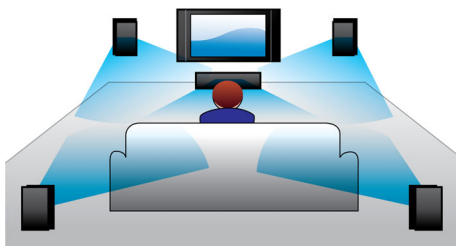

Přednosti

Dolby Digital

Špičkové digitální vícekanálové zvukové standardy Dolby Digital využívají toho, jak lidské ucho přirozeně zpracovává zvuk. Proto si vychutnáte kvalitní prostorový zvuk s realistickými prostorovými posuny.