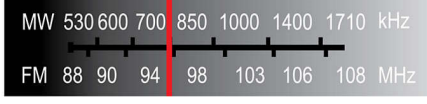

Özellikler

Dahili FM/MW tuner

Dahili FM/MW tuner