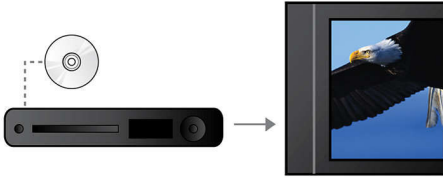

PHILIPS

Özellikler

Dahili FM/MW tuner

Dahili FM/MW tuner

Her şeyi oynatır

Neredeyse istediğiniz her disk türünü oynatabilirsiniz - CD (S)VCD, DVD, DVD+R, DVD-R, DVD+RW, DVD-RW veya DVD+R DL. Tüm disklerinizi bir cihazda oynatmanın eşsiz esnekliğini ve rahatlığını yaşayın.

Dolby Dijital ve Pro Logic II

Dahili DTS ve Dolby Dijital dekoder, ses bilgisinin altı kanalını da işleyerek harici dekoder kullanma gereğini ortadan kaldırır ve surround ses, şaşırtıcı doğallıkta bir atmosfer ve dinamik bir gerçekçilik sağlar. Dolby Pro Logic II, herhangi bir stereo kaynaktan beş kanallı surround ses işleme olanağı sağlar.