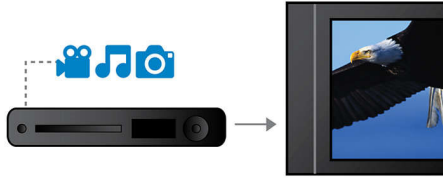

PHILIPS

Özellikler

Dahili FM/MW tuner

Dahili FM/MW tuner

Her şeyi oynatır

Neredeyse istediğiniz her disk türünü oynatabilirsiniz - CD (S)VCD, DVD, DVD+R, DVD-R, DVD+RW, DVD-RW veya DVD+R DL. Tüm disklerinizi bir cihazda oynatmanın eşsiz esnekliğini ve rahatlığını yaşayın.

Her şeyi oynatır

Neredeyse istediğiniz tüm medya formatlarını oynatabilirsiniz - DivX, MP3, WMA veya JPEG.

Bunun eşsiz kolaylığını ve ortam dosyalarınızı TV ve ev sinema sisteminizde paylaşabilme lüksünü, oturma odanızın rahatlığında yaşayın.

Dolby Dijital ve Pro Logic II

Dahili DTS ve Dolby Dijital dekoder, ses bilgisinin altı kanalını da işleyerek harici dekoder kullanma gereğini ortadan kaldırır ve surround ses, şaşırtıcı doğallıkta bir atmosfer ve dinamik bir gerçekçilik sağlar. Dolby Pro Logic II, herhangi bir stereo kaynaktan beş kanallı surround ses işleme olanağı sağlar.