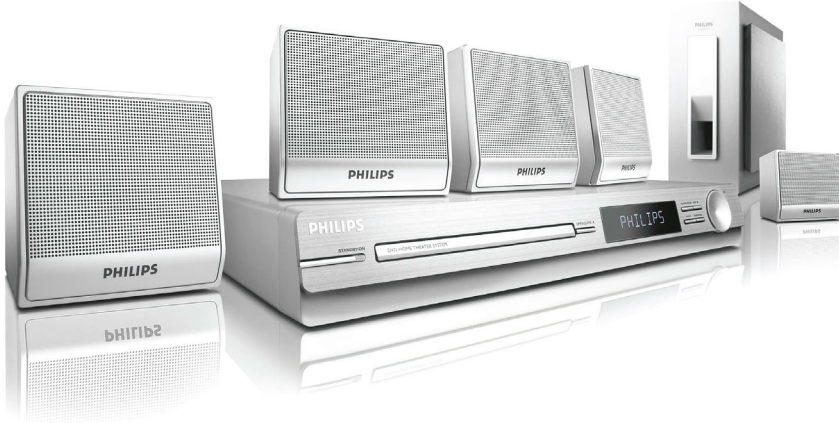

Philips
DVD'li ev sinema sistemi

HTS3000

Tek kelimeyle muhteşem

Bu şık ve kompakt dijital ev eğlence sistemi, her çeşit yüksek kaliteli Dolby Dijital çok kanallı surround ses disklerini oynatır. Sadece rahatlayın ve kendinizi filmlerin ve müziğin kollarına bırakın.

- Keskin, doğal görüntüler için 12 bit/108MHz video işleme
- Kompakt, güçlü ses için gelişmiş Sınıf D Amplifikatör
- DolbyDigital ve ProLogic II surround ses

Kurulumu kolay

- Kolay kurulum için renk kodlu Easy-fit™ konektörler

büyük ekran ve projektörler kullanıldığında belirgin hale gelir.

Gelişmiş Sınıf D Amplifikatör

Kompakt, güçlü ses için gelişmiş Sınıf D Amplifikatör

Easy-fit™ konektörler

Renk kodlu konektörler, hoparlörleri ve subwoofer'ı ev eğlence sisteminin merkezi ünitesine bağlamak için yalnızca konektörleri merkezi ünitenin arkasındaki aynı renkli arabirime takma yoluyla basit ve kullanıcı dostu bir çözüm sunar.