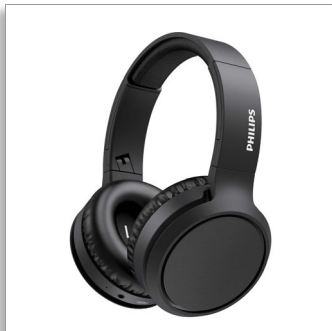

Philips  
Tai nghe không dây

Bộ kích âm thanh 40mm/kín phía sau

Trọng lượng nhẹ  
Có thể gấp gọn lại được  
Thời gian phát nhạc lên tới 29 giờ

TAH5205BK

## Tiếp đến là âm bass

Tai nghe trùm tai không dây có nút tăng BASS cho tiếng bass sâu hơn, thời gian phát nhạc lên tới 29 giờ, tính năng sạc nhanh và kết nối Bluetooth ổn định, để bạn cảm nhận rõ từng âm bass.

### Âm bass dày dặn mạnh mẽ

- Bộ kích âm thanh neodim 40 mm công suất cao. Nút tăng BASS.
- Sạc 15 phút tăng thời gian phát nhạc lên tới 4 giờ
- Thời gian phát nhạc 29 giờ. Sạc USB-C.
- Thiết kế trùm tai, kín phía sau. Cách âm tuyệt vời.