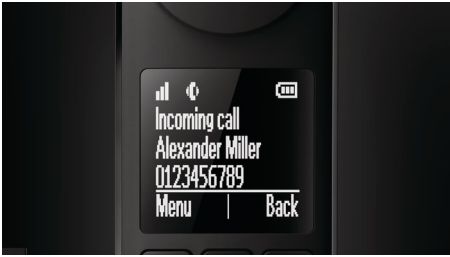

Vrhunska zasnova in dodelana izdelava

- Dodaten zaslon na osnovni enoti prikazuje ID klicatelja in uro
- Vodilne stranske stene na osnovni enoti zagotavljajo zanesljivo namestitev
- Slušalko lahko polnite na katerikoli strani
- Umerjene tipke za natančno izbiranje
- Pametno upravljanje kablov za privlačno zunanjo zasnovano z vseh kotov
- Nežno zaobljena slušalka za popolno ravnovesje in udobje

Okolju prijazen izdelek

- Ko je vklopljen način ECO+, telefon ne oddaja nobenih emisij

PHILIPS

Značilnosti

4,6 cm (1,8-palčni) grafični zaslon

Visokokontrastni LCD-zaslon z belim besedilom na črnem ozadju zagotavlja jasno berljivost in popolnoma dopolnjuje elegantno zasnovo telefona Philips Luceo.