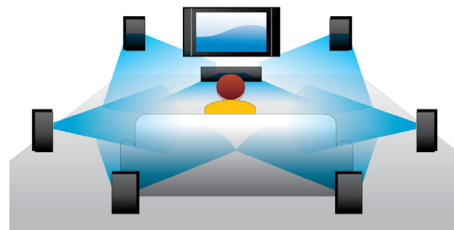

Dolby TrueHD

Dolby TrueHD oferă cel mai curat sunet din partea discurilor Blu-ray. Sunetul reprodus este efectiv imposibil de distins de sunetul de studio, astfel încât auziți ceea ce creatorii au intenționat. Dolby TrueHD vă completează experiența de divertisment de înaltă definiție.