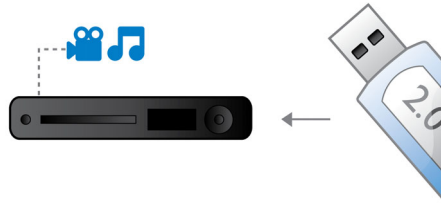

High-speed USB 2.0-koppeling

De Universal Serial Bus of USB is een protocolstandaard om PC's, randapparaten en consumentenelektronica-apparaten gemakkelijk te koppelen. Snelle USB-apparaten hebben een gegevensoverdrachtsnelheid tot 480 Mbps - veel hoger dan de 12 Mbps van oorspronkelijke USB-apparaten. Met Hi-Speed USB 2.0-koppeling hoeft u alleen uw USB-apparaat aan te sluiten en u bent klaar om de gewenste film, muziek of foto's weer te geven.