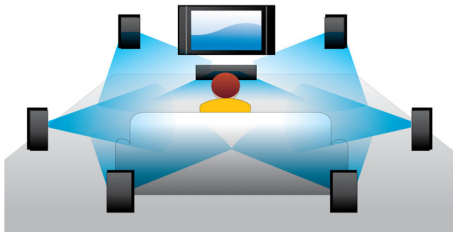

Kenmerken

Dolby TrueHD en DTS-HD MA

DTS-HD Master Audio en Dolby TrueHD spelen uw Blu-ray Discs af met 7.1-kanaals geluid van zeer hoog niveau. Het geluid is bijna niet te onderscheiden van het origineel; u hoort dus wat de makers willen dat u hoort. De DTS-HD Master Audio en Dolby TrueHD maken uw HD-entertainmentervaring compleet.