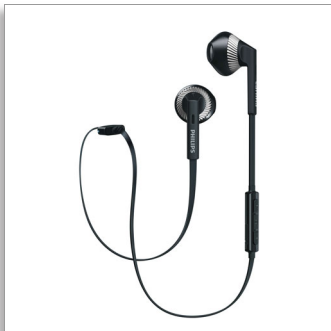

Philips  
Audífono Bluetooth

Controlad. 14.2 mm/abiertos  
parte post.

Audífono  
Cable plano

SHB5250BK

## Libertad inalámbrica, sonido potente

Diseñados para adaptarse a la forma de la oreja

Diseñados para proporcionar una libertad inalámbrica sobre la marcha, estos audífonos Philips MyJam Fresh Tones BT incorporan controladores de 14.2 mm para aportar graves más potentes, y su diseño óptimo se adapta a la forma de la oreja.

### Siempre listo

- El sistema de protección del cable Flexi-Grip aumenta la duración y la conectividad
- Control inalámbrico para música y llamadas