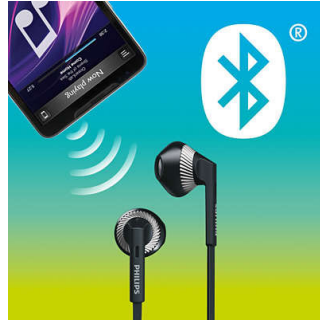

Compatibles con Bluetooth versión 4.1

Solo tienes que emparejar el dispositivo inteligente con los auriculares mediante Bluetooth para disfrutar de la libertad de disponer de música y llamadas de teléfono con un sonido nítido y sin enredos de cables.

Cable plano antienredos

El cable plano se mantiene siempre liso y sin enredos.