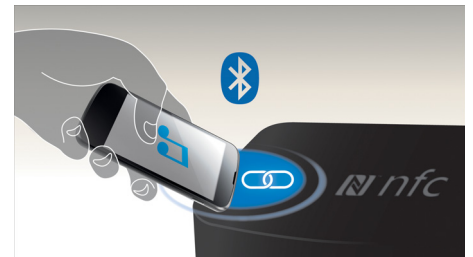

DivX Plus HD-gecertificeerd

DivX Plus HD op uw Blu-ray-speler en/of DVD-speler biedt de nieuwste DivX-technologie, zodat u rechtstreeks op uw Philips-HDTV of PC kunt genieten van HD-

video's en -films van internet. DivX Plus HD ondersteunt het afspelen van DivX Plus-beeldmateriaal (H.264 HD-video met AAC-geluid van hoge kwaliteit in een MKV-bestand), evenals video met eerdere versies van DivX tot 1080p. DivX Plus HD voor echte digitale HD-video.

Draadloos streamen via Bluetooth

Draadloos muziek van uw muziekapparaten streamen via Bluetooth

NFC-technologie

Koppel Bluetooth-apparaten gemakkelijk met één druk op de knop dankzij NFC-technologie (Near Field Communications). Tik op een NFC-smartphone of -tablet op het NFC-gebied van een luidspreker om de luidspreker in te schakelen, het koppelen via Bluetooth te starten en te beginnen met het streamen van muziek.