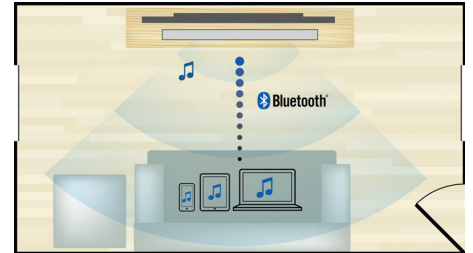

Dolby TrueHD en DTS-HD

Dolby TrueHD en DTS-HD Master Audio Essential spelen uw Blu-ray Discs af met geluid van zeer hoog niveau. Het geluid is bijna niet te onderscheiden van het origineel; u hoort dus wat de makers willen dat u hoort. Dolby TrueHD en DTS-HD Master Audio Essential maken uw HD-entertainmentervaring compleet.

Full HD 3D Blu-ray

Ga volledig op in 3D-films in uw eigen woonkamer met deze Full HD 3D-TV. Active 3D maakt gebruik van de nieuwste generatie snel wisselende displays voor levensechte diepte en een realistisch beeld in 1080 x 1920 Full HD-resolutie. Met de speciale bril, waarvan het linker- en rechterglas synchroon met de wisselende beelden open en dicht gaan, wordt een Full HD 3D-effect verkregen in uw home cinema. U kunt tegenwoordig kiezen uit een uitgebreide collectie 3D-topfilms op Blu-ray. Daarnaast wordt Surround Sound bij Blu-ray niet gecompriemd en is het geluid bijna niet van de realiteit te onderscheiden.

DivX Plus HD-gecertificeerd

DivX Plus HD op uw Blu-ray-speler en/of DVD-speler biedt de nieuwste DivX-technologie, zodat u rechtstreeks op uw Philips-HDTV of PC kunt genieten van HD-

video's en -films van internet. DivX Plus HD ondersteunt het afspelen van DivX Plus-beeldmateriaal (H.264 HD-video met AAC-geluid van hoge kwaliteit in een MKV-bestand), evenals video met eerdere versies van DivX tot 1080p. DivX Plus HD voor echte digitale HD-video.

Draadloos streamen via Bluetooth

Draadloos muziek van uw muziekapparaten streamen via Bluetooth

NFC-technologie

Koppel Bluetooth-apparaten gemakkelijk met één druk op de knop dankzij NFC-technologie (Near Field Communications). Tik op een NFC-smartphone of -tablet op het NFC-gebied van een luidspreker om de luidspreker in te schakelen, het koppelen via Bluetooth te starten en te beginnen met het streamen van muziek.