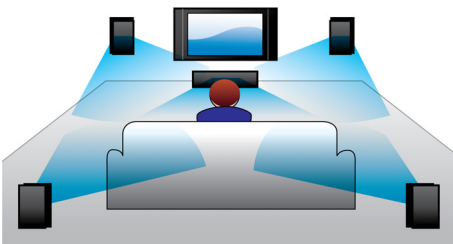

Ontworpen voor de perfecte thuisbioscoop

- Met één druk op de knop NFC-smartphones via Bluetooth koppelen
- Modern ontwerp als aanvulling op uw interieur

PHILIPS

Kenmerken

RMS-vermogen van 1000 W

Het RMS-vermogen van 1000 W levert geweldig geluid voor films en muziek

Dolby TrueHD en DTS-HD

Dolby TrueHD en DTS-HD Master Audio Essential spelen uw Blu-ray Discs af met geluid van zeer hoog niveau. Het geluid is bijna niet te onderscheiden van het origineel; u hoort dus wat de makers willen dat u hoort. Dolby TrueHD en DTS-HD Master Audio Essential maken uw HD-entertainmentervaring compleet.

Full HD 3D Blu-ray

Ga volledig op in 3D-films in uw eigen woonkamer met deze Full HD 3D-TV. Active 3D maakt gebruik van de nieuwste generatie snel wisselende displays voor levensechte diepte en een realistisch beeld in 1080 x 1920 Full HD-resolutie. Met de speciale bril, waarvan het linker- en rechterglas synchroon met de wisselende beelden open en dicht gaan, wordt een Full HD 3D-effect verkregen in uw home cinema. U kunt tegenwoordig kiezen uit een uitgebreide collectie 3D-topfilms op Blu-ray. Daarnaast wordt Surround Sound bij Blu-ray niet gecompriemd en is het geluid bijna niet van de realiteit te onderscheiden.