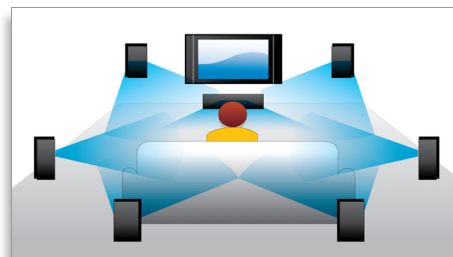

Dolby TrueHD e DTS HDMA

O DTS-HD Master Audio e Dolby TrueHD oferecem-lhe 7.1 canais do melhor som a

partir dos seus discos Blu-ray. O som reproduzido é praticamente indistinguível do som de um estúdio de gravação, pelo que ouvirá exactamente o que os artistas tinham em mente. O DTS-HD Master Audio e Dolby TrueHD completam a sua experiência de entretenimento em alta definição.