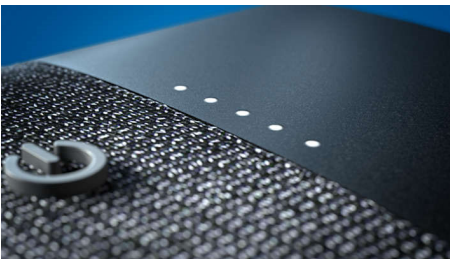

12-urna avtonomija predvajanja

Vaš spremljevalec od zgodnje seje v službi do večerne zabave. Z enim samim polnjenjem zagotavlja do 12 ur predvajanja, doseg

brezžične povezave znaša do 20 m. Prek priloženega kabla USB-C se napolni v 3 urah in pol.

Zvočno prepustna tkanina Kvadrat

Ta zvočnik je prekrit z zvočno prepustno tkanino najvišjega kakovostnega razreda, proizvajalca Kvadrat. Čudoviti material z mešanico volne je akustično prepusten, tako da se lahko zvok pravilno reproducira v prostor.