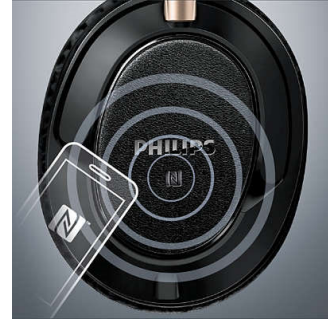

Digital Bass Boost

One-Touch-Bassverstärkung für tiefe, dynamische Bässe

Bluetooth-Technologie

Koppeln Sie Ihre Kopfhörer mit jedem Bluetooth-Gerät für kristallklaren Musikgenuss – ganz ohne Kabel. Auch wenn die Batterien leer sind, muss Ihr Musikgenuss nicht enden. Schließen Sie einfach das Kabel an, und die Musik spielt weiter.

Geschlossenes Design

Das geschlossene Design schirmt Ihre Musik von allen externen Geräuschen ab, sodass Sie die feinen Details und den satten Bass der eigentlichen Aufnahme genießen können.

Einfache NFC-Kopplung