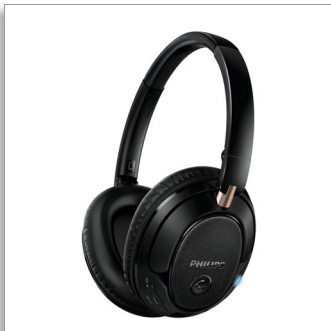

Philips
Kabellose Bluetooth®-
Kopfhörer

40 mm Treiber/geschlossen
Over-Ear
Weiche Ohrpolster

SHB7250

Hochauflösender Sound

mit Digital Bass Boost

Der Philips SHB7250 mit Bluetooth-Verbindung spart an Kabeln, aber nicht an Klangqualität. Er liefert tiefe Bässe und höchste Klarheit. Wechseln Sie ganz einfach zwischen Musik und Anrufen, und genießen Sie dank der gepolsterten Ohrmuscheln Komfort unterwegs.

Komfortabel für lange Verwendung

- Verstellbare Ohrmuscheln und Bügel für perfekten Sitz
- Leichte Kopfhörer für lang anhaltenden Tragekomfort

Kräftiger kabelloser Sound

- 40 mm Neodym-Treiber liefern satte Bässe und klaren Sound
- Geschlossenes Design für optimierte Geräuschisolation
- One-Touch-Bassverstärkung für tiefe, dynamische Bässe
- High Resolution Audio gibt Musik in reinsten Form wieder

Machen Sie sich das Leben leicht

- Bluetooth-Technologie für kabellose Freiheit und Komfort
- Kompaktes, faltbares Design für einfache Tragbarkeit unterwegs
- NFC-Verbindung mit nur einem Tastendruck für einfache Kopplung
- Mit der Multi-Point-Funktion können Sie Musik abspielen und Anrufe tätigen – auf zwei Geräten gleichzeitig
- Kabellose Steuerung und Freude an Musik und Anrufen
- Aktivieren von Siri und Google Now durch Drücken auf die Ohr-Taste