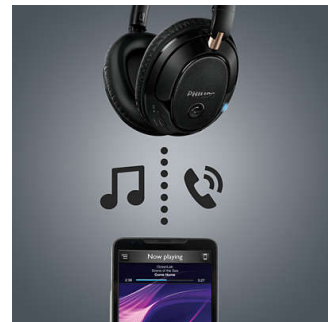

Digital Bass Boost

One-Touch-Bassverstärkung für tiefe, dynamische Bässe

Bluetooth-Technologie

Koppeln Sie Ihre Kopfhörer mit jedem Bluetooth-Gerät für kristallklaren Musikgenuss – ganz ohne Kabel. Auch wenn die Batterien leer sind, muss Ihr Musikgenuss nicht enden. Schließen Sie einfach das Kabel an, und die Musik spielt weiter.

Geschlossenes Design

Das geschlossene Design schirmt Ihre Musik von allen externen Geräuschen ab, sodass Sie die feinen Details und den satten Bass der eigentlichen Aufnahme genießen können.

Einfache NFC-Kopplung

Dank der automatischen Aktivierung des Geräts mit einer einfachen NFC-Verbindung können Sie Ihre Bluetooth-Kopfhörer mit allen Bluetooth-fähigen Geräten verbinden – mit nur einer Berührung.

Kabellos übertragene Musik und Anrufe

Koppeln Sie Ihr intelligentes Gerät einfach über Bluetooth mit Ihren Kopfhörern, und genießen Sie die Freiheit und Freude kristallklarer Musik und Anrufe – ganz ohne Kabelsalat. Die intuitiven Tasten sorgen für Kontrolle über Ihre Musik sowie eingehende oder ausgehende Anrufe mit nur einem Tastendruck.