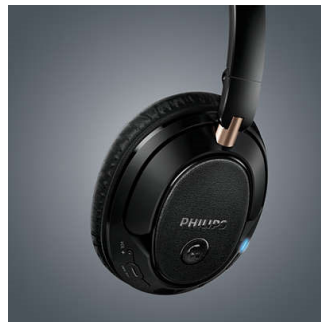

Digital Bass Boost

One-Touch-Bassverstärkung für tiefe, dynamische Bässe

Bluetooth-Technologie

Koppeln Sie Ihre Kopfhörer mit jedem Bluetooth-Gerät für kristallklaren Musikgenuss – ganz ohne Kabel. Auch wenn die Batterien leer sind, muss Ihr Musikgenuss nicht enden. Schließen Sie einfach das Kabel an, und die Musik spielt weiter.

Geschlossenes Design

Das geschlossene Design schirmt Ihre Musik von allen externen Geräuschen ab, sodass Sie die feinen Details und den satten Bass der eigentlichen Aufnahme genießen können.

Einfache NFC-Kopplung