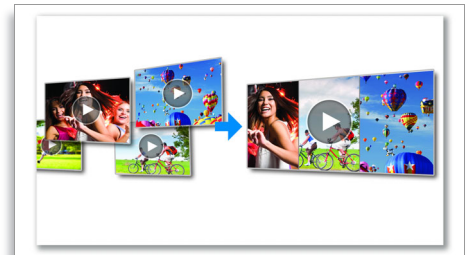

Hurtigt indtryk

Lav et hurtigt resume af de videoer, du har optaget – med et klik på en knap. Hurtigt indtryk vælger automatisk højdepunkterne fra dine nyeste videoer og sætter dem sammen til en opsummering af dine optagelser. Se essensen af dine videoer med det samme, eller brug opsummeringen til at minde dig selv om, hvad du har optaget. Det eneste, du skal gøre, er at vælge Quick Impression (hurtigt indtryk) på dit videokamera. Aldrig har det været så nemt at genopleve dine minder.