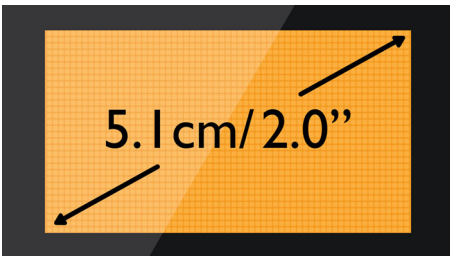

### Dot-matrix display van 5,1 cm (2,0")

Groot dot-matrix display van 5,1 cm (2,0")