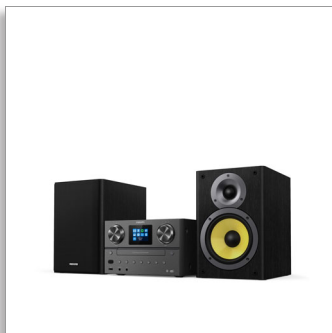

Philips
Mini Stereoanlage

Internetradio, DAB+

Bluetooth, Spotify Connect
USB, MP3-CD
100 W

TAM8905

All Ihre Favoriten. Laut wiedergeben.

Erfüllen Sie Ihren Raum mit dem Sound, den Sie lieben. Mit Internetradio, Spotify Connect, Bluetooth und einem CD-Player kann dieses attraktive Microsystem alles wiedergeben. Sie können auch DAB+ oder UKW-Radio hören – und das alles in sattem 100-W-Sound.

Großartiger Klang für Ihre Musik

- All Ihre Musik, Podcasts und mehr
- 5,25 Zoll Woofer. Kalotten-Hochtöner. 100 W maximale Ausgangsleistung
- Bassreflexlautsprecher. Klare Höhen und satte Bässe
- Digitale Sound-Kontrolle. Wählen Sie eine voreingestellte Tonart aus.

Füllen Sie den Raum mit Musik

- Wechselspannungsbetrieb. Fernbedienung
- Zu Hause wohlfühlen
- Abmessungen des Hauptgeräts: 230 x 145 x 262 mm
- Lautsprecherabmessungen: 174 x 260,6 x 229 mm

Für noch mehr Unterhaltung

Klassischer Look

Die zentrale Einheit aus mattem Aluminium und das Holzgehäuse der Lautsprecher erinnern an das Design von HiFi-Einzelkomponenten. Auf einem übersichtlichen Farbdisplay werden die Quelle oder der Sender sowie Albumcover und Songinformationen angezeigt. Über haptische Drehregler können die Lautstärke, Quellenauswahl und Sendereinstellung gesteuert werden.