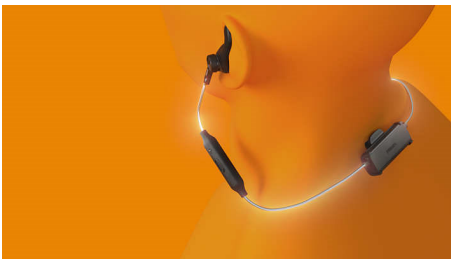

Resistentes y ligeros.

- Para deportes o desplazamientos
- Resistencia IP57 al polvo y al agua
- Hazte ver. Cable Kevlar reflectante
- Ganchos para la oreja extraíbles. Puntas de alas extraíbles suaves

PHILIPS

Destacados

Ganchos para la oreja extraíbles

Para entrenamientos de intensidad ligera a media, las puntas de alas extraíbles ofrecen una fijación segura. Para entrenamientos de intensidad elevada, cambia a los ganchos para la oreja extraíbles. Los auriculares no tienen tapones, por lo que no sentirás nada en el canal auditivo y no tendrás sensación de presión.

Cable Kevlar reflectante

No importa lo que te depare el día, estos audífonos no te fallarán. Un cable Kevlar

duradero y reflectante garantiza que siempre seas visible. El clip para la ropa fija el cable a tu equipo de entrenamiento, por lo que no te molestarán los cables rebotando.