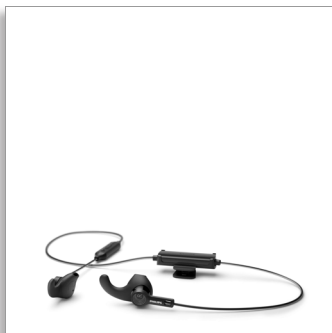

Philips
Auriculares deportivos
inalámbricos

Cable Kevlar reflectante

Ligeros y resistentes
Protección IP57 contra polvo y
agua

TAA3206BK

Resistente, flexible y visible.

Llévate y usa estos auriculares inalámbricos donde quieras. Disfruta de una fijación segura y flexible con una amplia variedad de ganchos para la oreja o puntas de alas. El diseño acústico abierto te permite escuchar lo que sucede a tu alrededor y tu música.

Resistentes y ligeros.

- Para deportes o desplazamientos
- Resistencia IP57 al polvo y al agua
- Hazte ver. Cable Kevlar reflectante
- Ganchos para la oreja extraíbles. Puntas de alas extraíbles suaves

PHILIPS

Destacados

Ganchos para la oreja extraíbles

Para entrenamientos de intensidad ligera a media, las puntas de alas extraíbles ofrecen una fijación segura. Para entrenamientos de intensidad elevada, cambia a los ganchos para la oreja extraíbles. Los auriculares no tienen tapones, por lo que no sentirás nada en el canal auditivo y no tendrás sensación de presión.

Dimensiones del producto

- Altura: 1.8 cm
- Ancho: 9 cm
- Profundidad: 8 cm
- Peso: 0.02 kg

Accesorios

- Otros: Aletas para la oreja en 2 tamaños
- Guía de inicio rápido: Y
- Puntas: 1 par
- Soporte para la oreja extraíble: 1 par
- Cable de carga: Cable USB-C, 500 mm