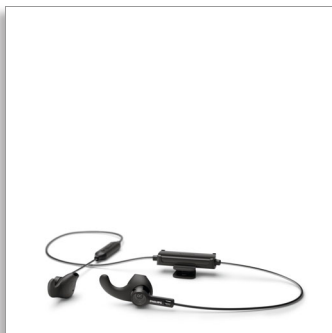

Philips  
Auriculares deportivos  
inalámbricos

Auriculares de la serie Go  
Cable Kevlar reflectante  
Ligeros y resistentes  
Protección IP57 contra polvo y  
agua

TAA3206BK

### Auriculares de la serie Go: resistentes y ligeros.

- Para deportes o desplazamientos
- Resistencia IP57 al polvo y al agua
- Hazte ver. Cable Kevlar reflectante
- Ganchos para la oreja extraíbles. Puntas de alas extraíbles suaves