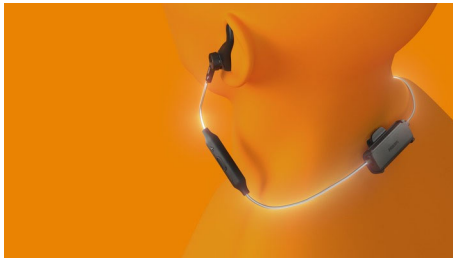

## Auriculares deportivos inalámbricos

Auriculares de la serie Go Cable Kevlar reflectante, Ligeros y resistentes, Protección IP57 contra polvo y agua

### Ganchos para la oreja extraíbles

Para entrenamientos de intensidad ligera a media, las puntas de alas extraíbles ofrecen una fijación segura. Para entrenamientos de intensidad elevada, cambia a los ganchos para la oreja extraíbles. Los auriculares no tienen tapones, por lo que no sentirás nada en el canal auditivo y no tendrás sensación de presión.

### Cable Kevlar reflectante

No importa lo que te depare el día, estos auriculares de la serie Go no te fallarán. Un

cable Kevlar duradero y reflectante garantiza que siempre seas visible. El clip para la ropa fija el cable a tu equipo de entrenamiento, por lo que no te molestarán los cables rebotando.