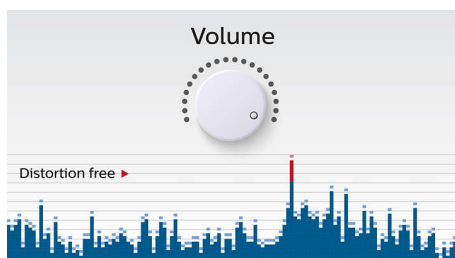

Utilização simples

- Entrada de áudio para fácil ligação a quase todos os dispositivos electrónicos
- Transmissão de música sem fios via Bluetooth

PHILIPS

Destques

Transmissão de música sem fios

O Bluetooth é uma tecnologia de comunicação sem fios de curto alcance que oferece fiabilidade e eficiência energética. A tecnologia permite uma fácil ligação sem fios ao iPod/iPhone/iPad ou a outros dispositivos Bluetooth, como smartphones, tablets ou computadores portáteis. Assim, pode desfrutar facilmente da sua música favorita e de som de vídeos ou de jogos através deste altifalante via ligação sem fios.

Função anti-delimitação

A função antidelimitação permite-lhe reproduzir música a um volume mais alto

mantendo a alta qualidade, mesmo quando a bateria está baixa. Este aceita uma variedade de sinais de entrada, de 300 mV a 1000 mV e mantém os seus altifalantes protegidos contra danos por distorção. Esta função integrada controla o sinal musical enquanto este passa pelo amplificador e mantém os picos dentro do alcance do amplificador, evitando a distorção de áudio causada pela delimitação, sem afectar a intensidade do som. A capacidade do altifalante portátil para reproduzir os picos musicais diminui conforme a carga da bateria desce, mas a função antidelimitação reduz os picos causados pela carga baixa, mantendo a música sem distorção.