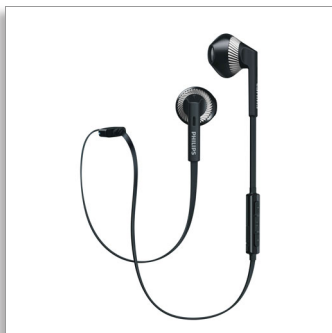

Philips
Slušalke Bluetooth

14,2 mm zv. en./akus. prep. hrb.

del

Ušesni čepki
Ploščat kabel

SHB5250BK

Brezžična svoboda, mogočen zvok

Zasnovano za prileganje geometriji ušesa

Slušalke Philips MyJam FreshTones BT, ki so zasnovane za brezžično svobodo med gibanjem, so opremljene s 14,2 mm zvočnimi enotami za mogočne nizke tone in se povsem prilegajo geometriji ušesa.

Vedno pripravljeni

- Kabelska uvodnica Flex-grip za večjo vzdržljivost in boljšo povezavo
- Brezžično upravljanje za uživanje v glasbi in sprejemanje klicev

Dolgotrajno poslušanje

- Zasnovano za udobno prileganje geometriji ušesa
- Ploščat kabli brez prepletanja za priročno uporabo med gibanjem
- Podpora za različico Bluetootha 4.1 + HSP/HFP/A2DP/AVRCP

Uživajte v kakovostnem zvoku

- 14,2 mm zvočne enote zvočnikov za mogočen zvok in bogate nizke tone
- Zmogljivi magneti izboljšajo nizke tone

PHILIPS

Značilnosti

Kabelska uvodnica Flex-grip

Z uporabo gumijaste kabelske uvodnice Flex-grip med slušalkami in kablom boste kabelsko povezavo zaščitili pred poškodbami zaradi nenehnega prepogibanja in ji podaljšali življenjsko dobo.

Prileganje geometriji ušesa

Zasnova temelji na geometriji ušesa in vsem zagotavlja udobno in prijetno prileganje.

Velike zvočne enote zvočnikov

Slušalke imajo kakovostne 14,2 mm zvočne enote zvočnikov z zasnovano kanala za nizke tone za bogate nizke tone.