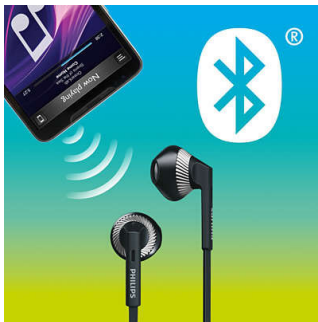

Prileganje geometriji ušesa

Zasnova temelji na geometriji ušesa in vsem zagotavlja udobno in prijetno prileganje.

Velike zvočne enote zvočnikov

Slušalke imajo kakovostne 14,2 mm zvočne enote zvočnikov z zasnovano kanala za nizke tone za bogate nizke tone.

Zmogljivi magneti

Zmogljivi magneti izboljšajo nizke tone

Podpira različico Bluetootha 4.1

Pametno napravo prek povezave Bluetooth enostavno združite s slušalkami in uživajte v kristalno jasni glasbi in telefonskih klicih – brez neprijetnih kablov.