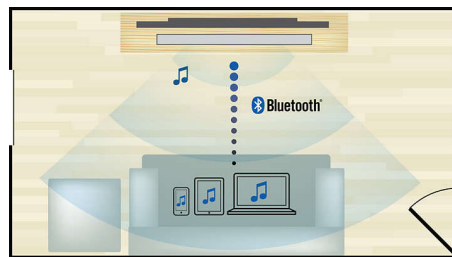

Bluetooth безжично поточно предаване

Bluetooth безжично поточно предаване на музика от вашите музикални устройства