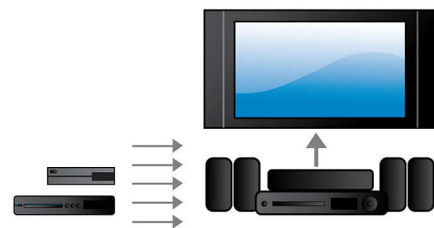

HDMI x 2

Наслаждавайте се на 3D картина, по-истинска от самия живот, и на кристално чист 5.1 или 7.1-канален звук, просто като включите HDMI x 2 аудио изхода на нашия плейър към входа на вашия не-3D аудио/видео приемник.