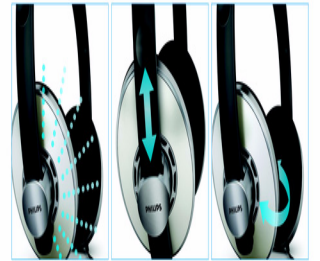

Philips
หูฟังสเตอริโอ

SHP5401

เหมาะสำหรับใช้ในที่ร่มและกลางแจ้ง

ใช้ได้ทั้งที่บ้านหรือทุกที่

พลังเสียงทรงพลัง พกพาสะดวก น้ำหนักเบา รวมอยู่ในหูฟังสเตอริโอนี้ ให้พลังเสียงที่กระหึ่มและใช้งานสะดวกสบายไม่ว่าจะเป็นในที่ร่มและกลางแจ้ง

ลงตัวกับตัวตนและไลฟ์สไตล์ของคุณ

- ฟองนํารองหูฟังที่ช่วยให้ใส่สบายยิ่งขึ้นและฟังเสียงเบสได้ดียิ่งขึ้น
- การออกแบบใหม่มีน้ำหนักเบาจะเพิ่มความสบายยิ่งขึ้นเมื่อใช้งานเป็นเวลานาน

พร้อมทำงานเสมอ

- จัดวางสายไว้ด้านเดียว ลดปัญหาสายพันกันและเพิ่มความสบาย

ประสบการณ์แห่งเสียงที่สมบูรณ์แบบ

- ครอบปิดทั้งใบหูเพื่อคุณภาพเสียงที่ดีเยี่ยม
- ตัวขับเสียงขนาด 40 มม. ที่ให้เสียงดีเยี่ยม ไม่มีผิดเพี้ยน

ลืมไปเลยว่าสวมอยู่!

- สบายมากยิ่งขึ้นเพื่อการใช้งานเป็นเวลานาน
- แถบคาดศีรษะหุ้มด้วยวัสดุเนื้อนุ่มเป็นพิเศษให้ความสบายที่แท้จริง

PHILIPS

sense and simplicity