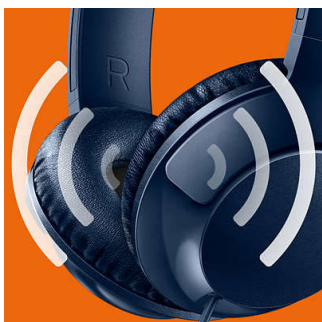

Graves grandes e ousados

São graves grandes e potentes, que lhe permitem realmente sentir o ritmo. Não se

deixe enganar pelo design elegante: os diafragmas especialmente afinados e as aberturas de graves produzem frequências ultrabaixas para criar uma assinatura de som BASS+ única.