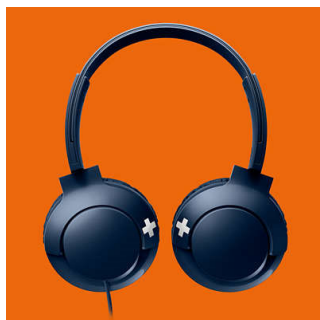

Totalmente dobrável

Com o seu design totalmente dobrável, os auscultadores BASS+ são fáceis de dobrar e de guardar, tornando-se o seu companheiro de viagem ideal.