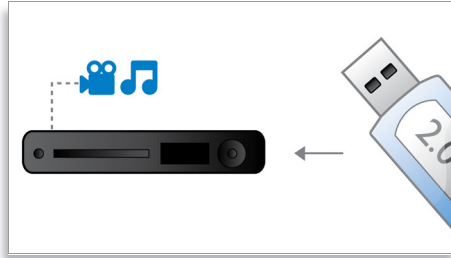

Halljon többet

- Dolby TrueHD és DTS-HD MA a HD 7.1 surround hangzásért

Szórakozzon többet

- BD-Live (2.0 profil) az online Blu-ray bónusz tartalomhoz való hozzáféréshez
- A nagysebességű USB 2.0 kapcsolattal USB flash meghajtón tárolt videó/zene is lejátszható
- WiFi-n Ready* a gyorsabb, hatékonyabb vezeték nélküli teljesítményhez

PHILIPS

sense and simplicity

Fénypontok

Dolby TrueHD és DTS-HD MA

A DTS-HD Master Audio és a Dolby TrueHD a legjobb 7.1 csatornás hangzást nyújtja Blu-ray lemezeiről. A hangzás gyakorlatilag megkülönböztethetetlen a felvételi stúdiókban készült mesterszalagokétól, így amit hall, az pontosan az alkotók szándéka. A DTS-HD Master Audio és a Dolby TrueHD tehát hozzájárul a nagyfelbontás nyújtotta élményhez.

DivX Plus HD tanúsítvány

A Blu-ray lejátszó és/vagy DVD lejátszó DivX Plus HD funkciójának, azaz a legújabb DivX technológiának köszönhetően a nagyfelbontású videókat és filmeket közvetlen Internet-hozzáféréseken keresztül élvezheti Philips HDTV-n vagy számítógépen. A DivX Plus HD támogatja a DivX Plus tartalom lejátszását (azaz a kiváló minőségű, MKV konténerfájlban tárolt, AAC hangot használó H.264 HD videofelvételeket), ugyanakkor támogatja a korábbi verziójú DivX videofájlok lejátszását is, max. 1080p felbontásig. DivX Plus HD a valódi nagyfelbontású digitális videóért.

Nagysebességű USB 2.0 kapcsolat

Az univerzális soros busz (USB) számítógépek, perifériák és szórakoztatóelektronikai berendezések csatlakoztatására szolgáló szabványos protokoll. A nagy sebességű USB eszközök akár 480 Mb/s adatátviteli sebességgel rendelkeznek, a korábbi USB 12 Mb/s sebességével szemben. Nagy sebességű USB 2.0 kapcsolat esetén nem kell mást tennie, mint csatlakoztatni az USB eszközt, kiválasztani a filmet, zenét vagy képet, és máris kezdheti a lejátszást.