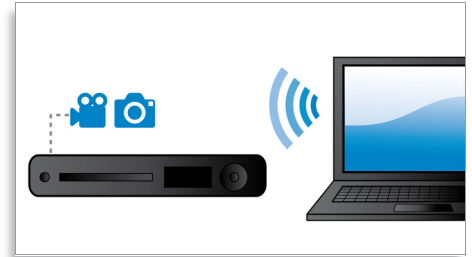

DLNA hálózati kapcsolat

A DLNA hálózati kapcsolat könnyen elérhetővé teszi a számítógépén vagy otthoni hálózatán tárolt fényképeket, zenét, videókat vagy filmeket. A DLNA protokollt támogató Ethernet (LAN) kapcsolat biztosítja a kompatibilitást a DLNA tanúsítvánnyal rendelkező termékekkel. Csatlakoztassa Blu-ray lemezlejátszóját az otthoni hálózathoz, és hozzáférhet az összes DLNA tanúsítvánnyal rendelkező eszközön levő információhoz. Az intuitív, egyszerű böngészést lehetővé tevő kezelői felületen egyetlen gombnyomással hozzáférhet szórakoztató eszközeihez.