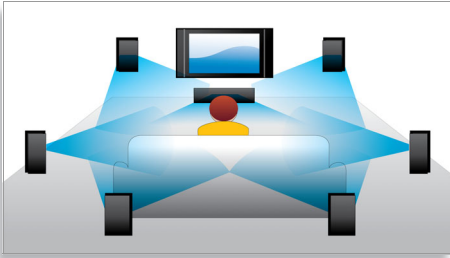

Fénypontok

Dolby TrueHD és DTS-HD MA

A DTS-HD Master Audio és a Dolby TrueHD a legjobb 7.1 csatornás hangzást nyújtja Blu-ray lemezeiről. A hangzás gyakorlatilag megkülönböztethetetlen a felvételi stúdiókban készült mesterszalagokétól, így amit hall, az pontosan az alkotók szándéka. A DTS-HD Master Audio és a Dolby TrueHD tehát hozzájárul a nagyfelbontás nyújtotta élményhez.