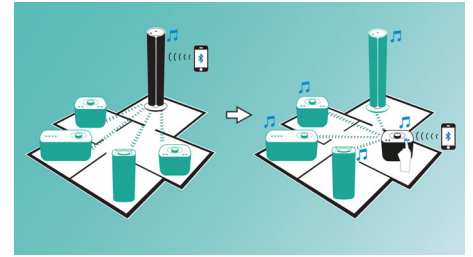

Lengvai pakeiskite pagrindinį garsiakalbį

Kiekvienoje „izylink™“ grupėje kiekvienas atskiras garsiakalbis gali būti padarytas pagrindiniu, kuris transliuoja muziką kitiems. Jei norite perimti valdymą ir bendrinti savo muziką, paspauskite garsiakalbio „Bluetooth“ mygtuką savo kambaryje ir pradėkite bendrinti muziką iš savo įrenginio. Kiti „izylink™“ grupėje esantys garsiakalbiai atkurs jūsų bendrinamą muziką. Muzikos bendrinimas dar niekada nebuvo toks paprastas.