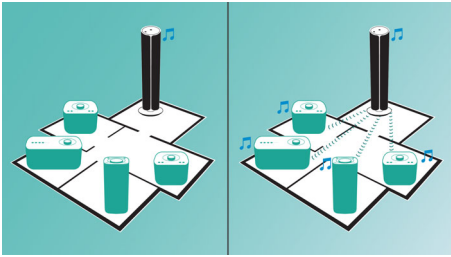

Ypatybės

„izylink™“

„izylink™“ – belaidė technologija, kuri naudoja IEEE 802.11n standartą, kad galėtų sujungti kelis garsiakalbius ir sudaryti belaidį jų tinklą. Tinkle gali būti iki penkių garsiakalbių ir tam nereikia kelvedžio parinktuvo, „Wi-Fi“ slaptažodžio ar išmaniųjų įrenginių mobiliųjų programų. Galite lengvai pridėti „izy“ garsiakalbių tinklą ir mėgautis tuo pačiu metu keliuose kambariuose skambančia muzika. Kiekvienas garsiakalbis vienu bakstelėjimu gali būti perjungtas į atskirą arba grupės režimą.