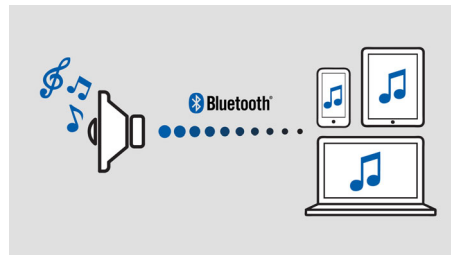

PHILIPS
Fidelio

Ypatybės

„izylink™“

„izylink™“ – belaidė technologija, kuri naudoja IEEE 802.11n standartą, kad galėtų sujungti kelis garsiakalbius ir sudaryti belaidį jų tinklą. Tinkle gali būti iki penkių garsiakalbių ir tam nereikia kelvedžio parinktuvo, „Wi-Fi“ slaptažodžio ar išmaniųjų įrenginių mobiliųjų programų. Galite lengvai pridėti „izy“ garsiakalbių tinklą ir mėgautis tuo pačiu metu keliuose kambariuose skambančia muzika. Kiekvienas garsiakalbis vienu bakstelėjimu gali būti perjungtas į atskirą arba grupės režimą.

Nustatykite „izylink™“ vienu bakstelėjimu

Nustatant nereikalingi kelvedžio parinktuvai, „Wi-Fi“ slaptažodžiai ar programos.

Nustatydami pirmą kartą, ilgai paspauskite dviejų garsiakalbių mygtuką „GROUP“. Pakartokite šį veiksma ir pridėkite 3-ią, 4-ą ir 5-ą garsiakalbius. Vieną kartą ilgai paspaudus mygtuką „Group“ pridėdamas vienas garsiakalbis. Klausytis muzikos keliuose kambariuose dar niekada nebuvo taip paprasta. Nustatytas „izylink™“ tinklas bus išsaugotas, net jei garsiakalbiai išjungiami.

Leiskite muziką viename kambaryje

„Philips izy“ garsiakalbis atkuria mėgstamą muziką, kuri gali būti transliuojama iš telefono, planšetinio kompiuterio arba kompiuterio neatsižvelgiant į tai, kokią muzikos arba radijo programą naudojate.