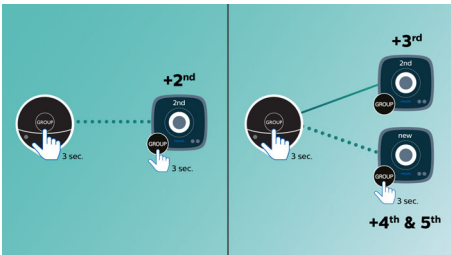

PHILIPS
Fidelio

Ypatybės

„izylink™“

„izylink™“ – belaidė technologija, kuri naudoja IEEE 802.11n standartą, kad galėtų sujungti kelis garsiakalbius ir sudaryti belaidį jų tinklą. Tinkle gali būti iki penkių garsiakalbių ir tam nereikia kelvedžio parinktuvo, „Wi-Fi“ slaptažodžio ar išmaniųjų įrenginių mobiliųjų programų. Galite lengvai pridėti „izy“ garsiakalbių tinklą ir mėgautis tuo pačiu metu keliuose kambariuose skambančia muzika. Kiekvienas garsiakalbis vienu bakstelėjimu gali būti perjungtas į atskirą arba grupės režimą.

Nustatykite „izylink™“ vienu bakstelėjimu

Nustatant nereikalingi kelvedžio parinktuvai, „Wi-Fi“ slaptažodžiai ar programos.

Nustatydami pirmą kartą, ilgai paspauskite dviejų garsiakalbių mygtuką „GROUP“. Pakartokite šį veiksma ir pridėkite 3-ią, 4-ą ir 5-ą garsiakalbius. Vieną kartą ilgai paspaudus mygtuką „Group“ pridėdamas vienas garsiakalbis. Klausytis muzikos keliuose kambariuose dar niekada nebuvo taip paprasta. Nustatytas „izylink™“ tinklas bus išsaugotas, net jei garsiakalbiai išjungiami.