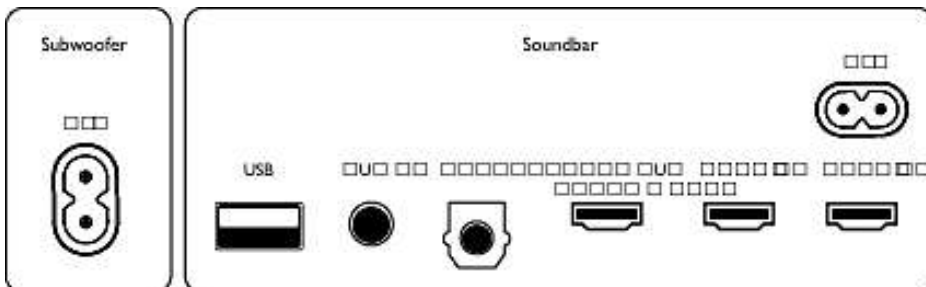

Toetatud helivormingud

- HDMI ARC/eARC: Dolby Atmos, Dolby Digital, Dolby Digital plus, Dolby TrueHD, LPCM 2 kanalit, Dolby MAT
- Play-Fi: AIFF, FLAC, MP3, WAV, MPEG4 AAC, MPEG4 M4A
- Bluetooth: SBC

- HDMI IN1/IN2: Dolby Atmos, Dolby Digital, Dolby Digital plus, Dolby TrueHD, LPCM 2 kanalit, Dolby MAT
- USB: MP3, WAV, FLAC
- Optiline: Dolby Digital, LPCM 2 kanalit

Väline papp-pakend

- Pikkus: 105.5 cm
- Pakendite arv: 2
- Laius: 57 cm
- Kogukaal: 20 kg
- Kõrgus: 18 cm
- GTIN: 1 48 95229 10996 1
- Kaal pakendita: 14.4 kg
- Pakendi kaal: 5.6 kg

Mugavus

- Kaugjuhtimispuul
- Öörežiim: Ei

Ühilduvus

- Nutitelefonitahvelarvuti APP-valve

Võimsus

- Põhiseadme toiteallikas: 100-240 V AC, 50/60 Hz
- Basskõlari toide: 100-240 V AC, 50/60 Hz
- Basskõlari võimsustarve ooterežiimis: $0,5\text{ W}$
- Põhiseadme ooterežiimi energiatarve: $0,5\text{ W}$
- Automaatne ooterežiim

Pakendi mõõtmed

- Kõrgus: 15 cm
- Pakendi tüüp: Karp
- Paigutus riulil: Vinnas
- Laius: 103 cm
- Sügavus: 42.5 cm
- Toodete arv komplektis: 1
- EAN: 48 95229 10996 4
- Kogukaal: 9.3 kg
- Kaal pakendita: 7.2 kg
- Pakendi kaal: 2.1 kg

Tarvikud

- Komplektis olevad tarvikud: Kaugjuhtimispuul, 1 x CR2025 patarei, Toitejuhe, Seinakinnitusklamber, Kiirjuhend, Üleilmse garantii voldik

Disain

- Värvus: Hõbedane
- Seinapaigaldusega

Väljalaske kuupäev
2024-04-21

Versioon: 7.2.1

EAN: 48 95229 10996 4

© 2024 Firma Koninklijke Philips N.V.
Kõik õigused kaitstud

Spetsifikatsioon võib muuta ette teatamata
Kaubamärgid kuuluvad firmale Koninklijke Philips N.V.
või vastavatele omanikele.

www.philips.com