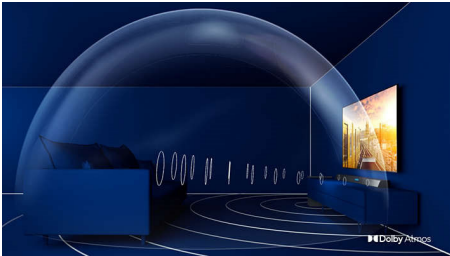

### Dolby Atmos

Nautige dramaatilisemat vaatamiskogemust. See Dolby Atmosega ühilduv ribakõlar tekitab nii kõrgemaid kui ka sügavamaid toone, luues kolmemõõtmelise ruumilise heli, mis liigub teie kohal ja ümber.