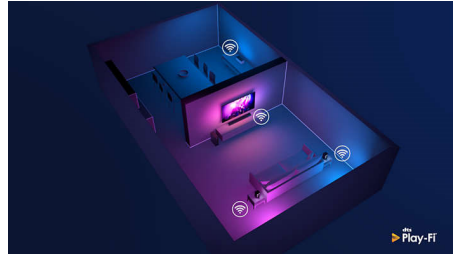

Play-Fi. Mitut ruumi täitev heli ja palju muud

Lihtne Play-Fi-ga ühilduvus teeb sellest ribakõlarist tõelise teie mitut ruumi hõlmavas seadmepergis. Saate sünkroniseerida Play-Fi-ga ühilduvaid kõlareid, et tekitada mitut ruumi täitva heli või luua tõeliselt ruumilise helikogemuse. Kõike seda saate teha kas rakenduse Philips Sound või Play-Fi abil.

Kõik teie lemmikud allikad

Muusika puhul võimaldab Spotify Connect voogedastada Spotify parima kvaliteediga signaali, kasutades selleks Wi-Fi ühendust. Lisaks saate läbi Apple AirPlay 2 või Bluetoothi voogedastada ka oma suure eraldusvõimega muusikaloendeid. Filmide ja mängude puhul võimaldab 4K signaaliedastus ühendada 4K HDR-videoallikaid, tegemata järeleandmisi faili eraldusvõimes.

HDMI eARC

Ärge jääge kunagi ilma ühestki dramaatilisest hetkest. See ribakõlar ühildub täielikult HDMI eARC-iga ning kiire ühendus võimaldab teil võtta viimast sellistest täiustatud

heliformaatidest nagu Dolby Atmos. Ribakõlaril on olemas ka kaks HDMI-sisendit.