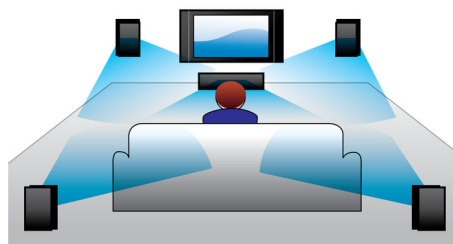

Dolby Digital

Dolby Digital, один из ведущих стандартов многоканального звука в мире, задействует те же принципы, что и при естественной обработке звука человеческим ухом, поэтому вы слышите объемное звучание превосходного качества с реалистичными пространственными аллюзиями.