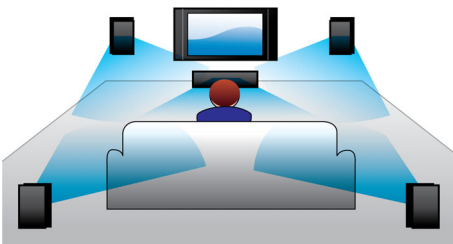

Dolby TrueHD en DTS-HD

Dolby TrueHD en DTS-HD Master Audio Essential spelen uw Blu-ray Discs af met geluid van zeer hoog niveau. Het geluid is bijna niet te onderscheiden van het origineel; u hoort dus wat de makers willen dat u hoort. Dolby TrueHD en DTS-HD Master Audio Essential maken uw HD-entertainmentervaring compleet.