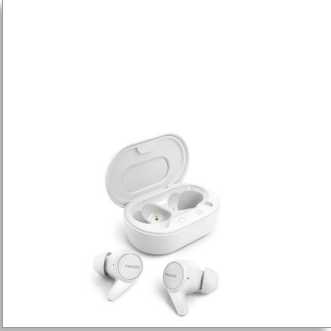

Philips True Wireless Kulaklıklar

Rahat uyum sunan kulaklıklar
Son derece küçük şarj kutusu
IPX4 su sıçramasına/tere dayanıklı
18 saate kadar oynatma süresi

TAT1207WT

Kolayca taşıyın

Yanınıza alın, bağlanın ve harekete geçin! Bu fantastik True wireless kulaklıklar, gittiğiniz her yerde güvenilir ve kaliteli bir ses için cebinize sığan süper küçük bir şarj kılıfına sahiptir. IPX4 sıçrama ile tere dayanıklıdır ve ayrıca 18 saate kadar oynatma süresi sunar!

Küçük şarj kılıfı 18 saat oynatma süresi sağlar

- Son derece küçük USB-C şarj kutusu
- 6 saat oynatma süresi. Ekstra bir saat için 15 dakikada hızlı şarj imkanı
- Şarj kutusu, ekstra 12 saat oynatma süresi sunar
- IPX4 su sıçramasına ve tere dayanıklı

- 3 ekstra çift silikon kulaklık ucu (büyük, orta, küçük)
- Güvenli, rahat, kulak içi kullanım
- Net ve dengeli ses için 6 mm neodimyum sürücüler
- Ergonomik tasarım

PHILIPS

True Wireless Kulaklıklar

Rahat uyum sunan kulaklıklar Son derece küçük şarj kutusu, IPX4 su sıçramasına/tere dayanıklı, 18 saate kadar oynatma süresi