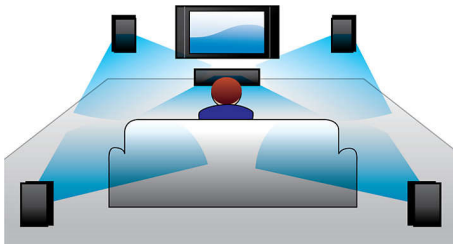

Dolby TrueHD и DTS-HD

Dolby TrueHD и DTS-HD Master Audio Essential осигуряват най-качествения звук от вашите Blu-ray дискове.

Възпроизвежданото аудио практически не се отличава от студийния маъстринг, така че чувате точно това, което авторите са искали да чуят. Dolby TrueHD и DTS-HD Master Audio Essential допълват цялостното ви развлечение с висока детайлност.