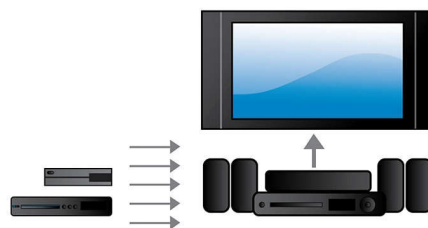

1000 W RMS мощност

1000 W RMS мощност осигурява чудесен звук за филми и музика

Full HD 3D Blu-ray

Оставете се да ви очароват триизмерните филми в собствения ви хол на Full HD 3D телевизор. Active 3D използва последното поколение дисплеи с бързо превключване за действителна дълбочина и реализъм при пълна висока детайлност с разделителна способност 1080x1920. Вие гледате изображенията през специални очила, които отварят и затварят лявата и дясната леща в синхрон със сменящите се изображения, което създава усещането за гледане на триизмерна картина с пълна висока детайлност на вашата система за домашно кино. Превъзходните триизмерни филми на BluRay дискове предлагат богат избор на висококачествено съдържание. Blu-ray осигурява и некомпесиран обемен звук за невероятно реалистично звуково изживяване.

HDMI концентратор

HDMI концентраторът осигурява допълнителни HDMI портове за удобно свързване към вашата система за домашно кино на още устройства, като игрова конзола или HD цифрова приставка (set-top box). Свържете вашите устройства чрез HDMI концентратора и се наслаждавайте на звук и картина с висока детайлност за всички ваши развлечения.