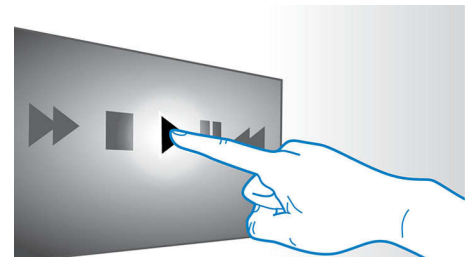

Сензорен панел за възпроизвеждане

Интуитивните органи за управление на сензорния панел ви позволяват да регулирате силата на звука и други опции при възпроизвеждане, просто с натискане на сензорните бутони на предния панел.