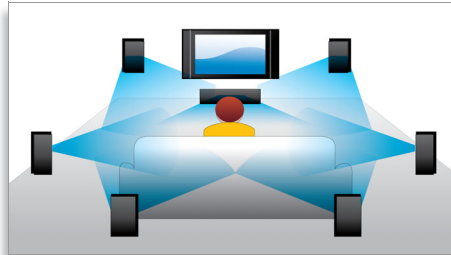

Dolby TrueHD และ DTS-HD MA

DTS-HD Master Audio และ Dolby TrueHD ให้เสียงชั้นเลิศ 7.1 แชนแนลจากแผ่นดิสก์ Blu-ray ของคุณ เสียงที่ได้นั้น ไม่แตกต่างจากการอัดเสียงในสตูดิโอโดยมืออาชีพ

คุณจะได้ยินสิ่งที่ผู้สร้างต้องการให้คุณได้ยิน DTS-HD Master Audio และ Dolby TrueHD ช่วยเติมเต็มประสบการณ์ความบันเทิงคุณภาพสูงของคุณ