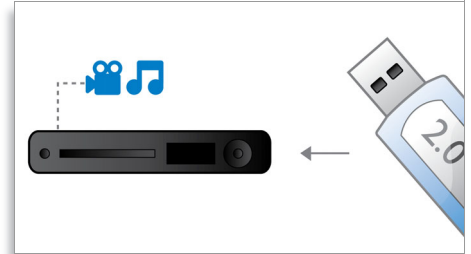

USB 2.0 Link ความเร็วสูง

Universal Serial Bus หรือ USB คือโปรโตคอลมาตรฐานที่ใช้เชื่อมต่ออย่างง่ายเข้ากับคอมพิวเตอร์ อุปกรณ์พวง อุปกรณ์ต่อพ่วงต่างๆ และอุปกรณ์อิเล็กทรอนิกส์ในครัวเรือน อุปกรณ์ Hi-Speed USB มีอัตราการถ่ายโอนข้อมูลถึง 480 Mbps ซึ่งมากกว่าอุปกรณ์ USB ดั้งเดิมซึ่งมีอัตรา 12 Mbps คุณเพียงแคเสียบอุปกรณ์ USB แล้วเลือกภาพยนตร์ เพลงหรือภาพ แล้วเล่นได้โดยขงเชื่อมต่อ Hi-Speed USB 2.0