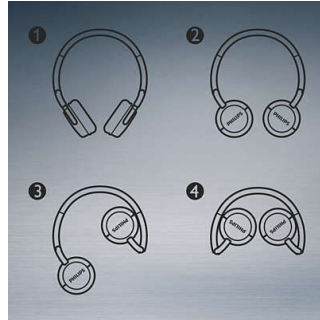

Los controladores de alta potencia de 32 mm proporcionan unos graves sólidos y dinámicos.

Banda de sujeción, auriculares ajustables

Los auriculares y la banda de sujeción se adaptan para ajustarse a la cabeza.

Tecnología Bluetooth

Empareja los auriculares con cualquier dispositivo Bluetooth para disfrutar de la música con un sonido nítido y de forma inalámbrica.

Acústica de tipo cerrado

La acústica de tipo cerrado proporciona un buen aislamiento del ruido que bloquea el ruido ambiental.

Sencillo emparejamiento mediante NFC

Con el sencillo emparejamiento NFC puedes conectar fácilmente tus auriculares con cualquier dispositivo con Bluetooth, con un solo toque.

Diseño totalmente plegable

Diseñados para brindarte la mejor experiencia en cualquier lugar, estos auriculares se pueden plegar para que puedas transportarlos y guardarlos con facilidad.