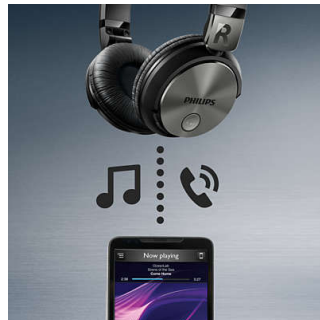

Sencillo emparejamiento mediante NFC

Con el sencillo emparejamiento NFC puedes conectar fácilmente tus auriculares con cualquier dispositivo con Bluetooth, con un solo toque.

Diseño totalmente plegable

Diseñados para brindarte la mejor experiencia en cualquier lugar, estos auriculares se pueden plegar para que puedas transportarlos y guardarlos con facilidad.

Almohadillas suaves para las orejas

Almohadillas suaves y transpirables para sesiones de audición prolongadas y para una mayor comodidad.

Música y llamadas de forma inalámbrica

Solo tienes que emparejar el dispositivo inteligente con los auriculares mediante Bluetooth para disfrutar de la libertad y del placer de disponer de música y llamadas de teléfono con un sonido nítido y sin enredos de cables.