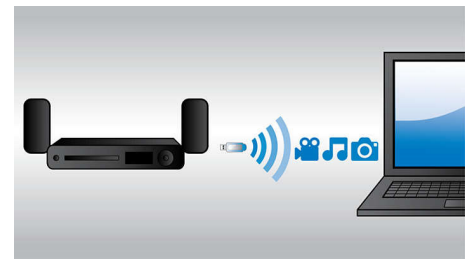

Wi-Fi intégré

Grâce au Wi-Fi intégré, il vous suffit de connecter votre Home Cinéma à votre réseau domestique pour bénéficier d'un large choix de services en ligne. Découvrez d'excellents sites Web offrant des films, des photos, de l'information et d'autres contenus en ligne adaptés à votre écran de télévision.