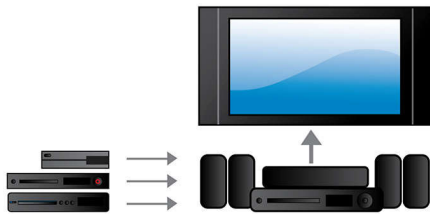

PHILIPS
Fidelio

Points forts

CinemaPerfect Quad Full HD

Le nouveau moteur CinemaPerfect HD de Philips offre une résolution Quad Full HD, pour une qualité vidéo inégalée. Ce moteur intelligent réduit le bruit généré par la compression de la vidéo au format MPEG. En association avec un suréchantillonnage amélioré, il permet d'afficher des images nettes et profondes à l'écran.

Connectique HDMI intégrée

Grâce à la connectique HDMI connectez tous vos périphériques au téléviseur en toute simplicité sans vous encombrer de câbles. Profitez désormais d'une qualité sonore sans précédent lorsque vous visionnez différents contenus sur votre téléviseur. Vous pouvez même relier tous vos périphériques HDMI directement à la connectique HDMI de votre système Home Cinéma et n'utiliser qu'un seul câble pour les raccorder au téléviseur. Avec cette installation, regardez vos films et programmes TV en qualité d'image et de son HD pour un encombrement moindre.