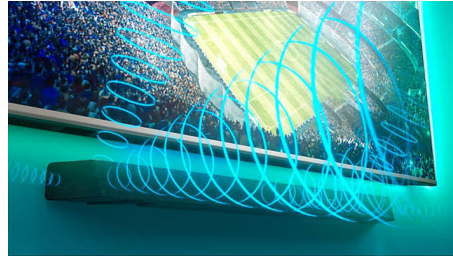

Mode Equaliseur Stadium

Vivez l'excitation du sport en direct, dans votre salon. Le mode Equaliseur Stadium vous plonge dans les clameurs de la foule, comme si vous étiez dans les gradins ! Laissez-vous emporter par chaque action décisive tout en entendant parfaitement les commentateurs.