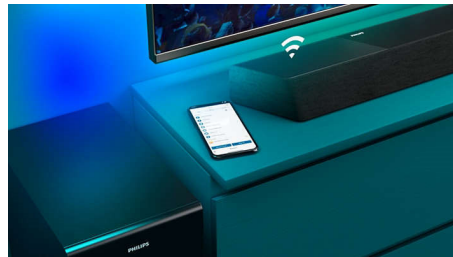

Home Cinéma sans fil Philips

Cette barre de son compatible Play-Fi offre un son Home Cinéma parfait. Connectez la barre de son à n'importe quel appareil externe ou connecté de votre maison. La connectivité DTS Play-Fi et l'application Philips Sound vous permettent de diffuser vos sons sur l'ensemble de votre réseau Wi-Fi domestique.